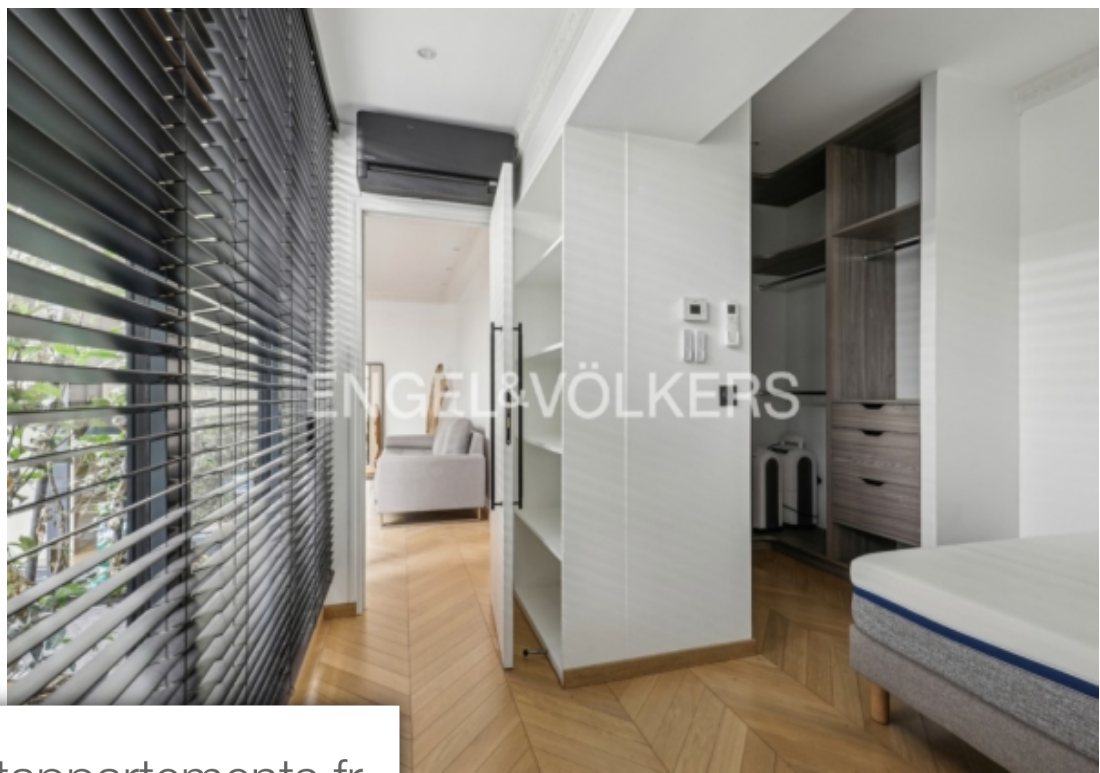

www.maisonsetappartements.fr