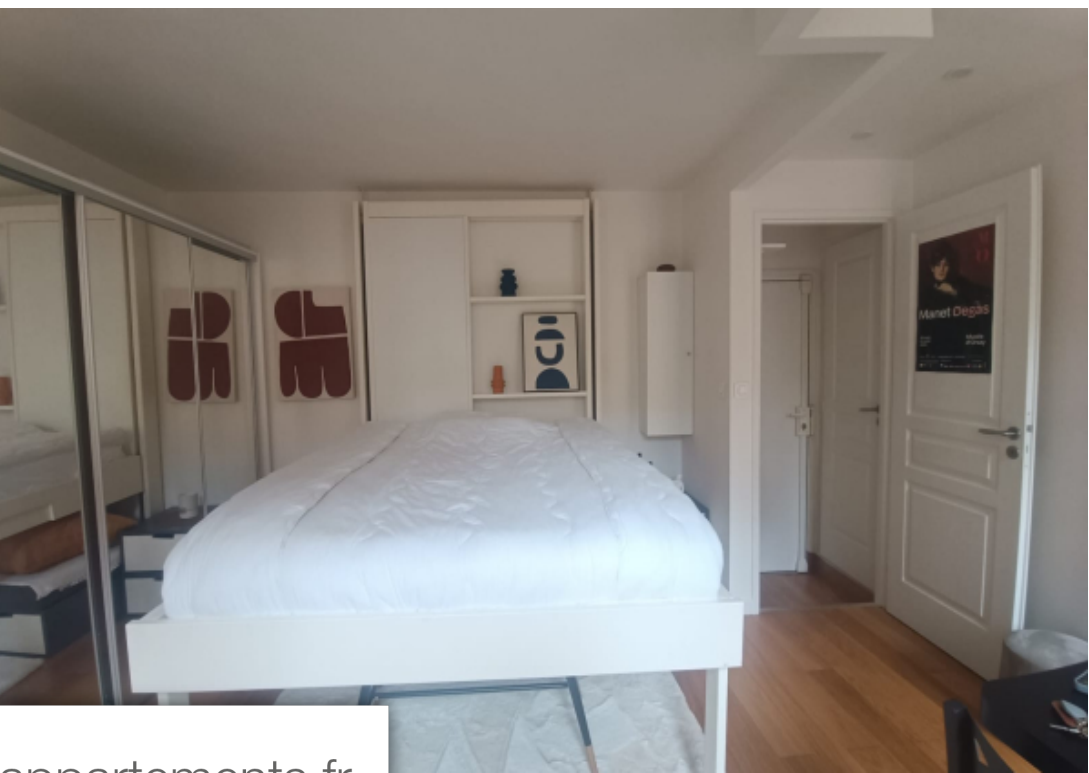

www.maisonsetappartements.fr