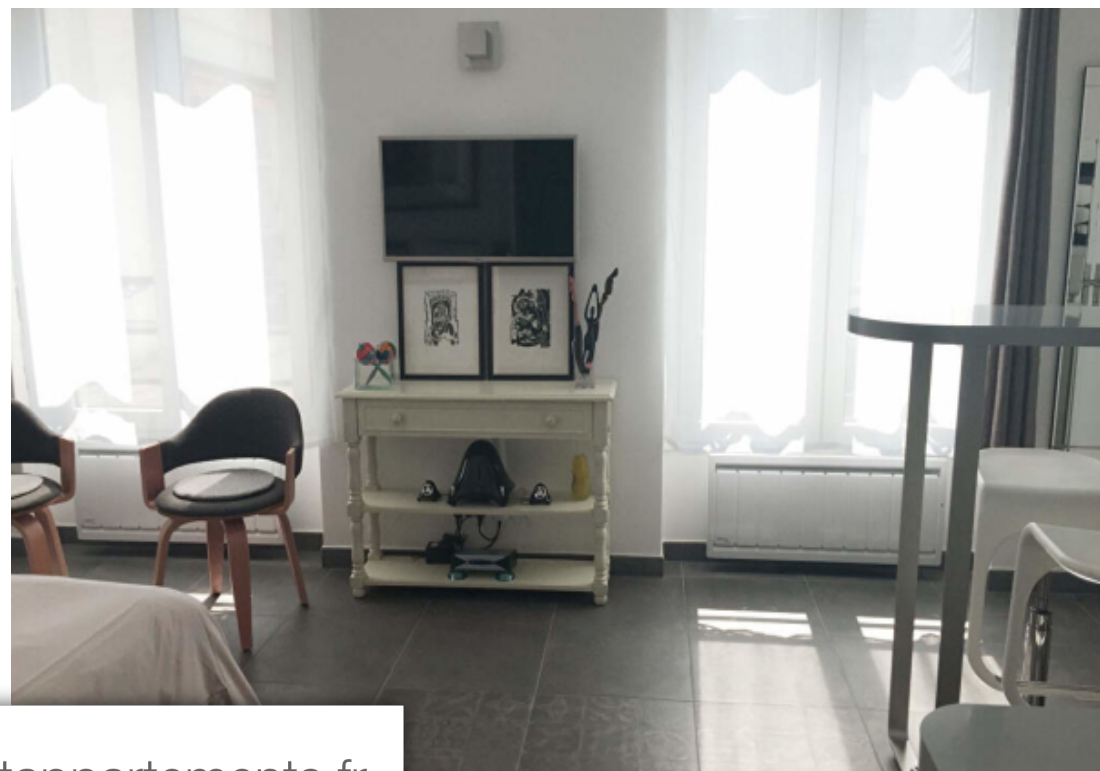

www.maisonsetappartements.fr