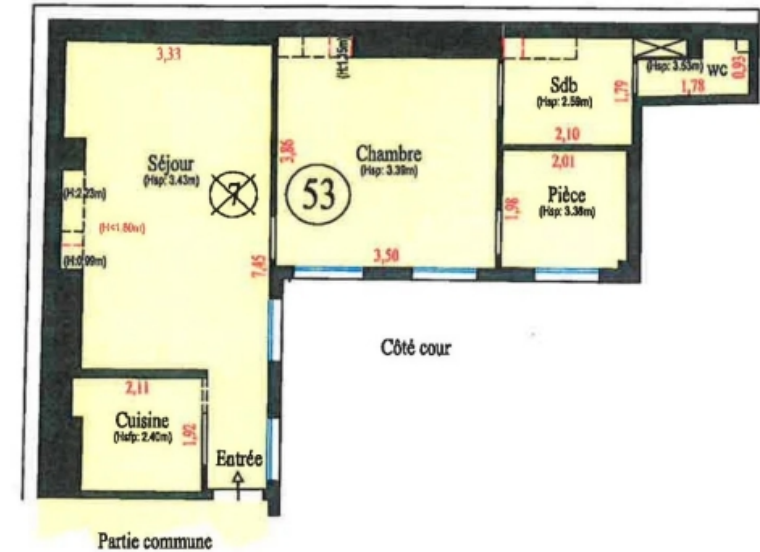

Le Groupe Vaneau a le plaisir de vous proposer, à côté de la rue Sainte-Anne et du square Louvois, au sein d'une copropriété sécurisée et bien entretenue, au 3ème étage avec ascenseur, un bel appartement de 2 pièces à rafraîchir. Bénéficiant du charme de l'ancien (parquet et poutres), au calme et bénéficiant de beaux volumes (3 mètres 60 de hauteur sous-plafond), il se compose d'une entrée desservant un espace cuisine, un séjour, une chambre, un dressing et une salle de bains avec toilettes. Ce bien à l'emplacement recherché plaira aux amateurs de bel ancien et du quartier Gaillon.

VANEAU TRINITÉ - SAINT-GEORGES

58, rue de Châteaudun - 75009 PARIS 9EME

[Contacter l'agence](#)

[Voir tous les biens de cette agence](#)