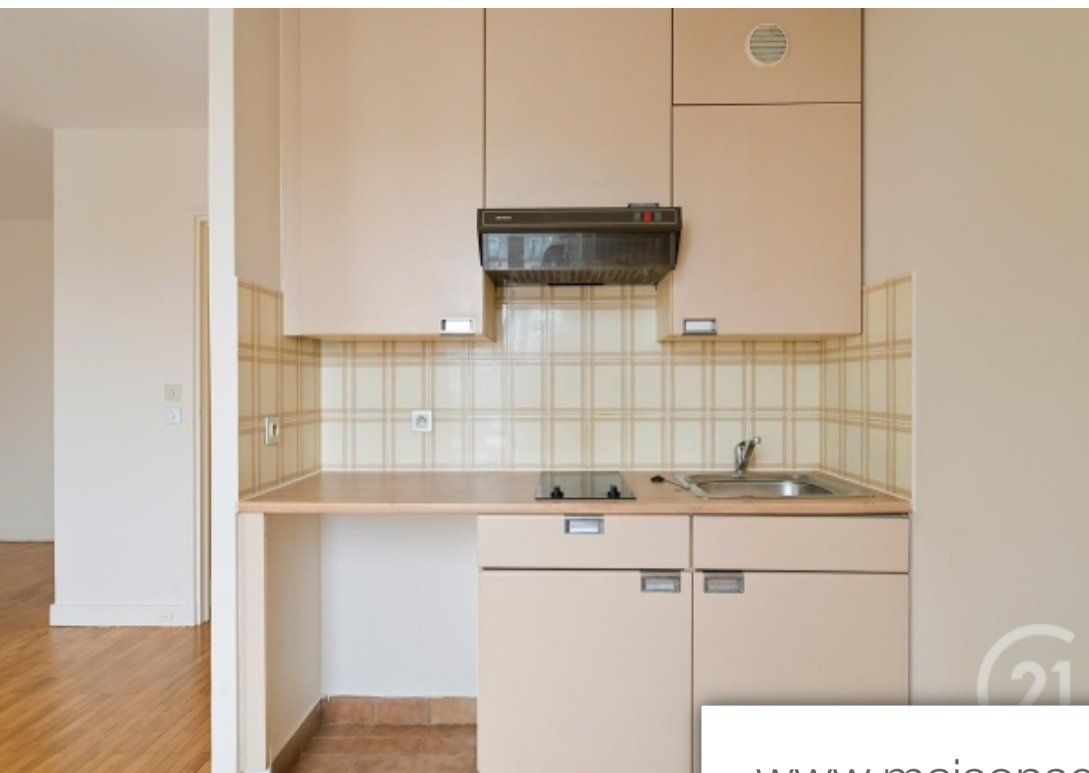

www.maisonsetappartements.fr