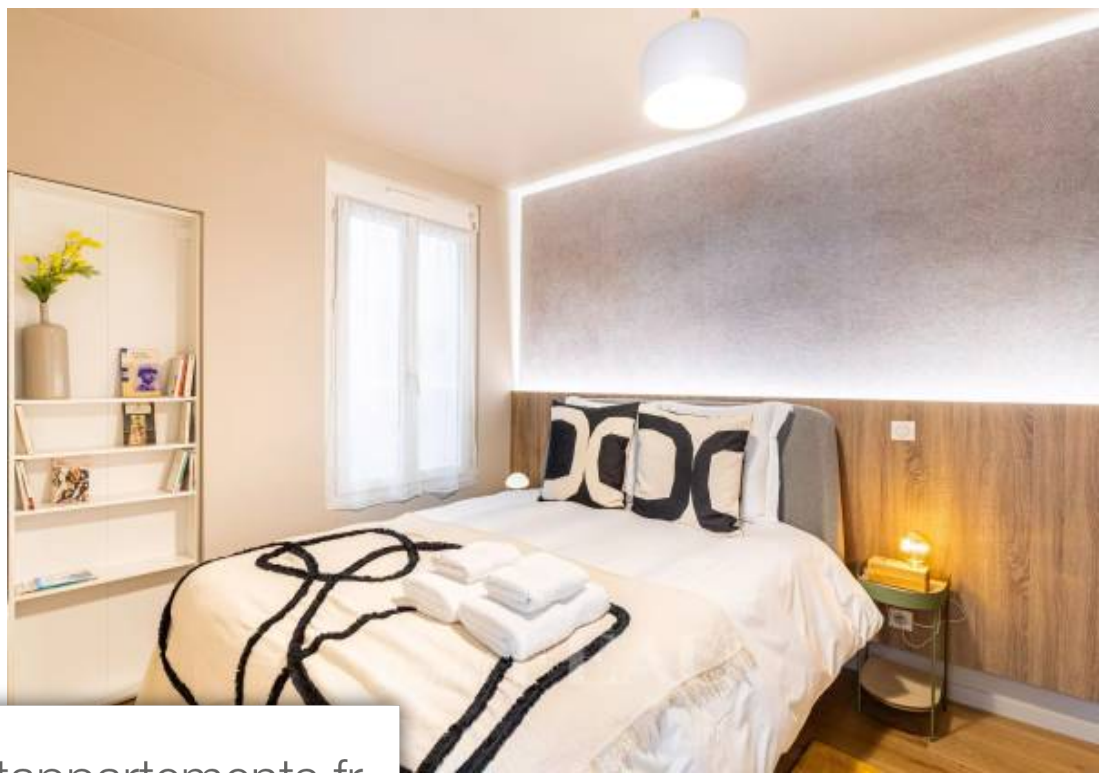

www.maisonsetappartements.fr