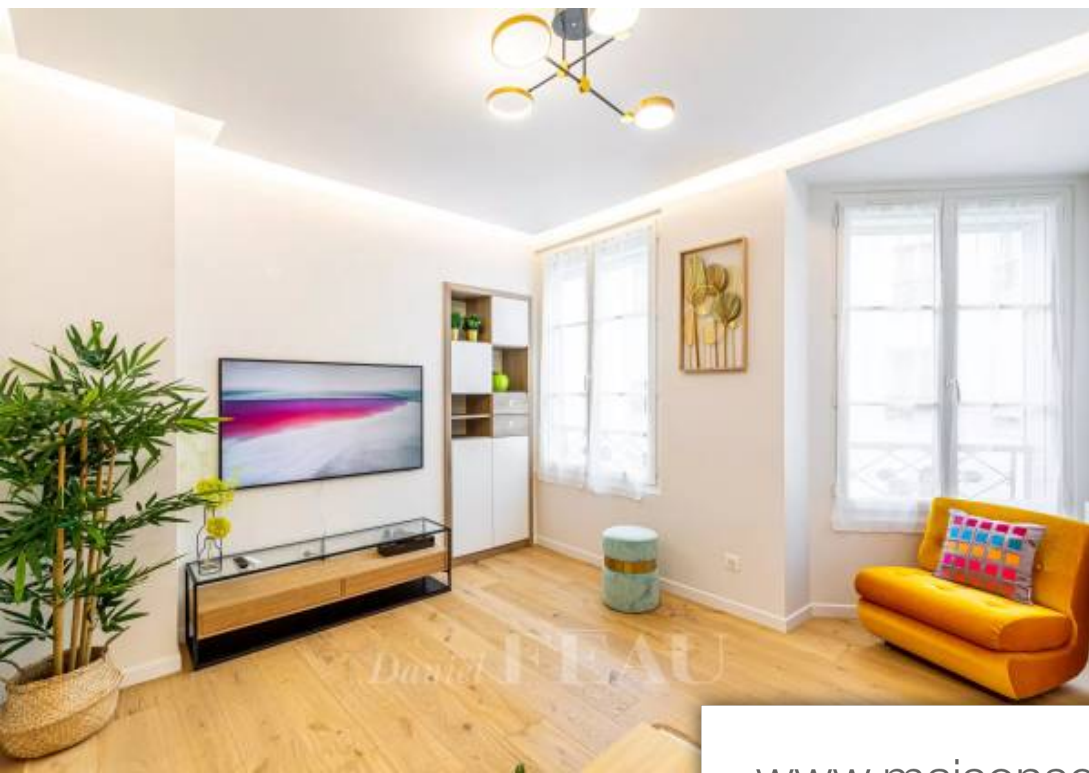

www.maisonsetappartements.fr