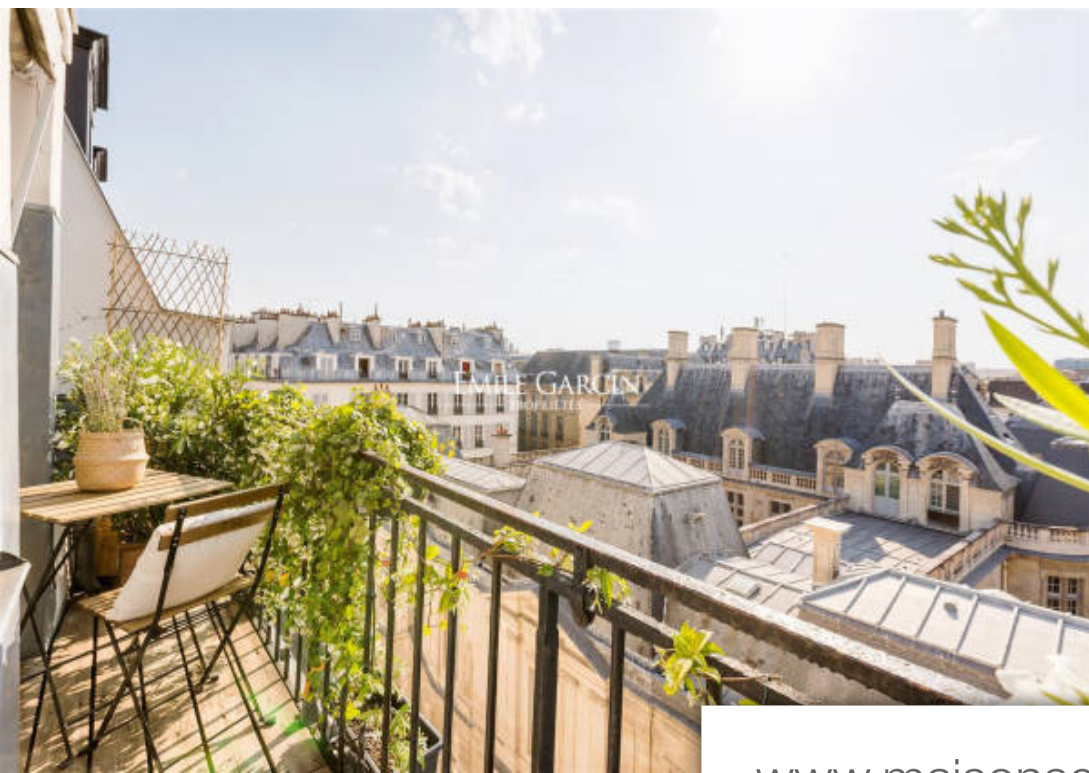

www.maisonsetappartements.fr