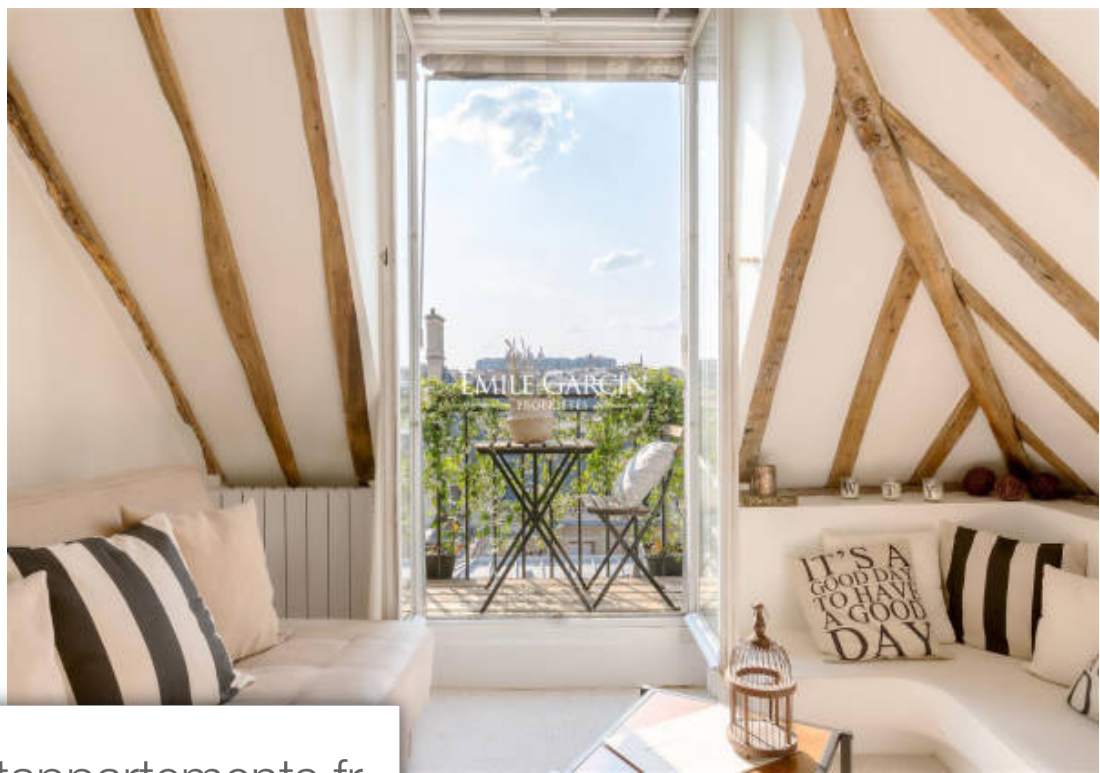

www.maisonsetappartements.fr