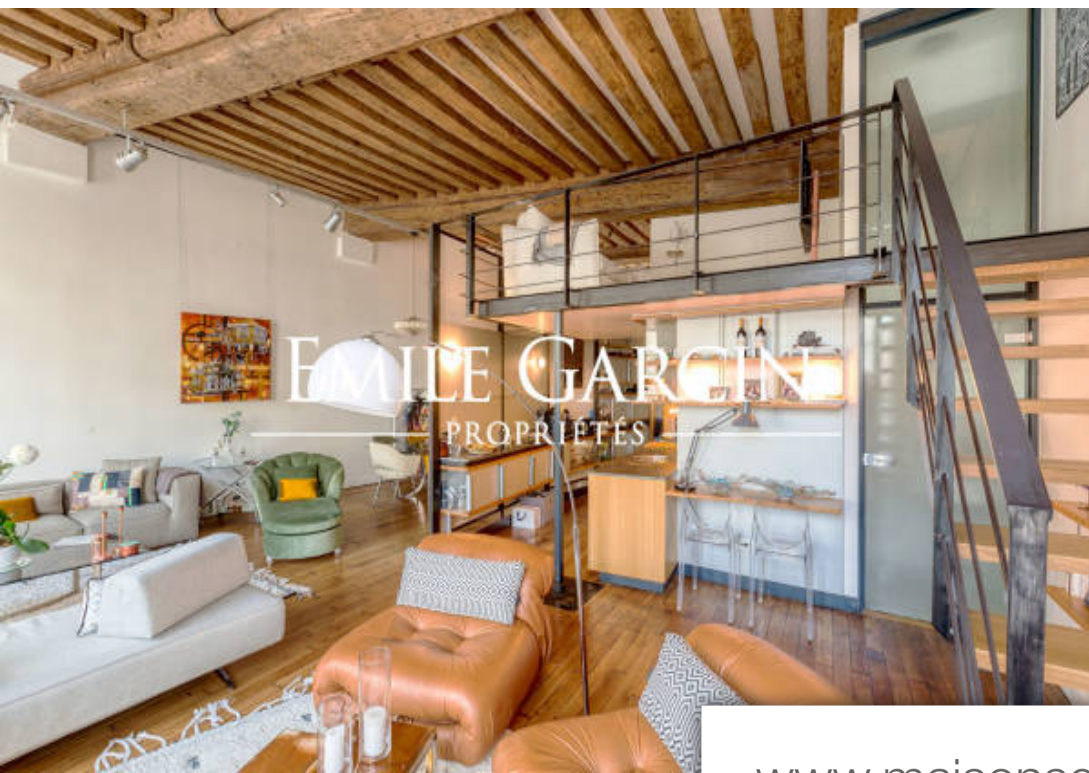

EMILE GARCIN
PROPRIÉTÉS