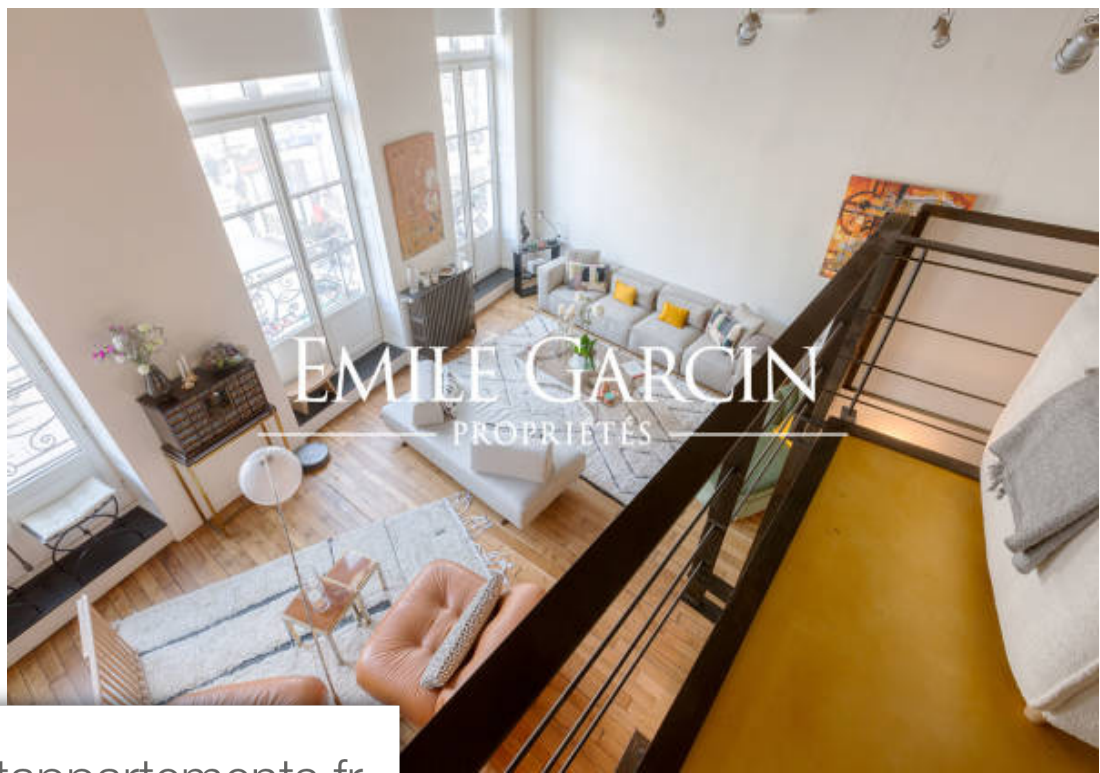

EMILE GARCIN
PROPRIÉTÉS

www.maisonsetappartements.fr