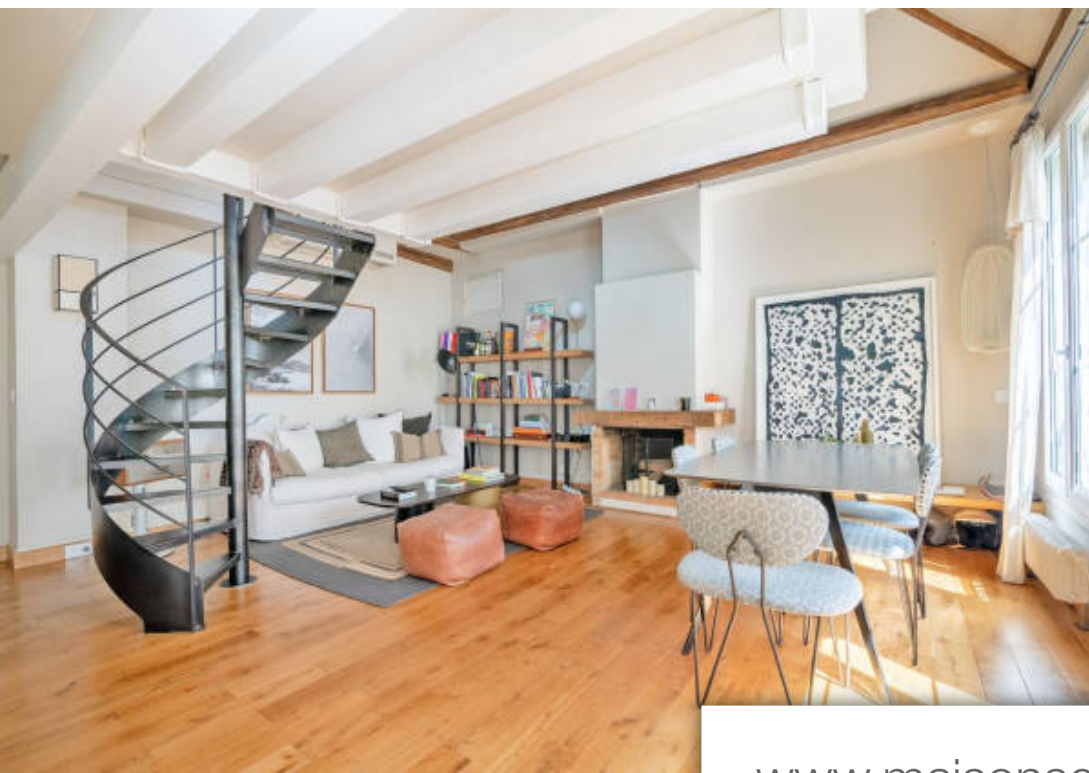

www.maisonsetappartements.fr