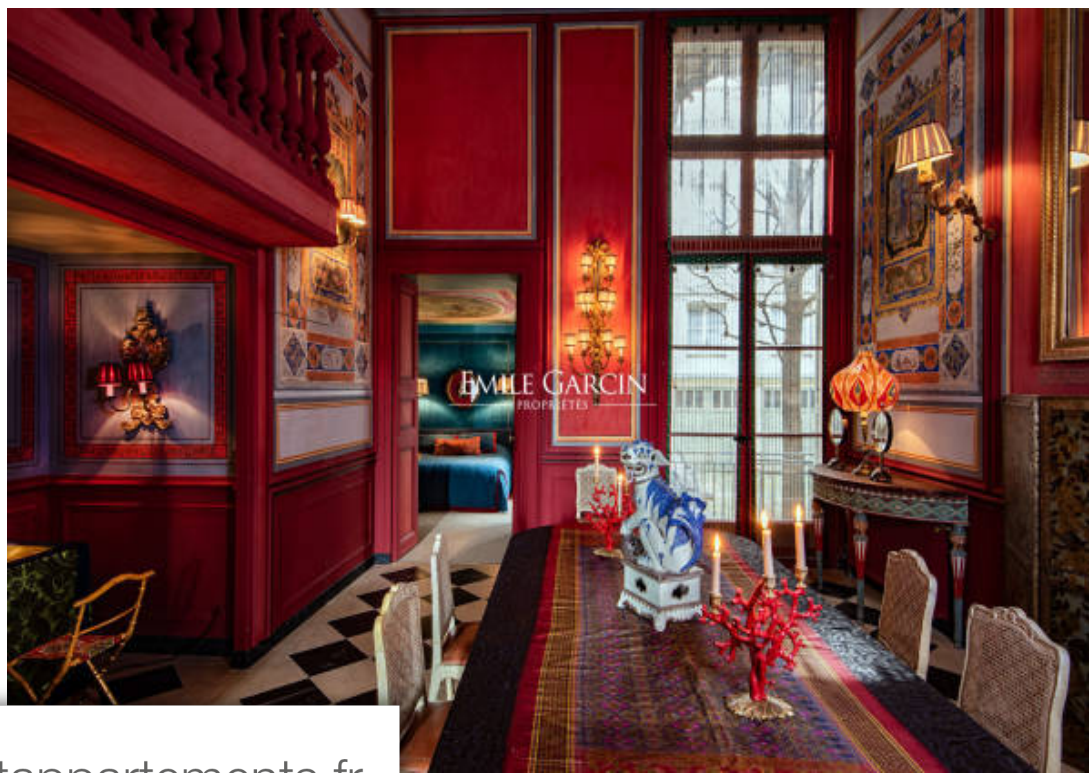

www.maisonsetappartements.fr