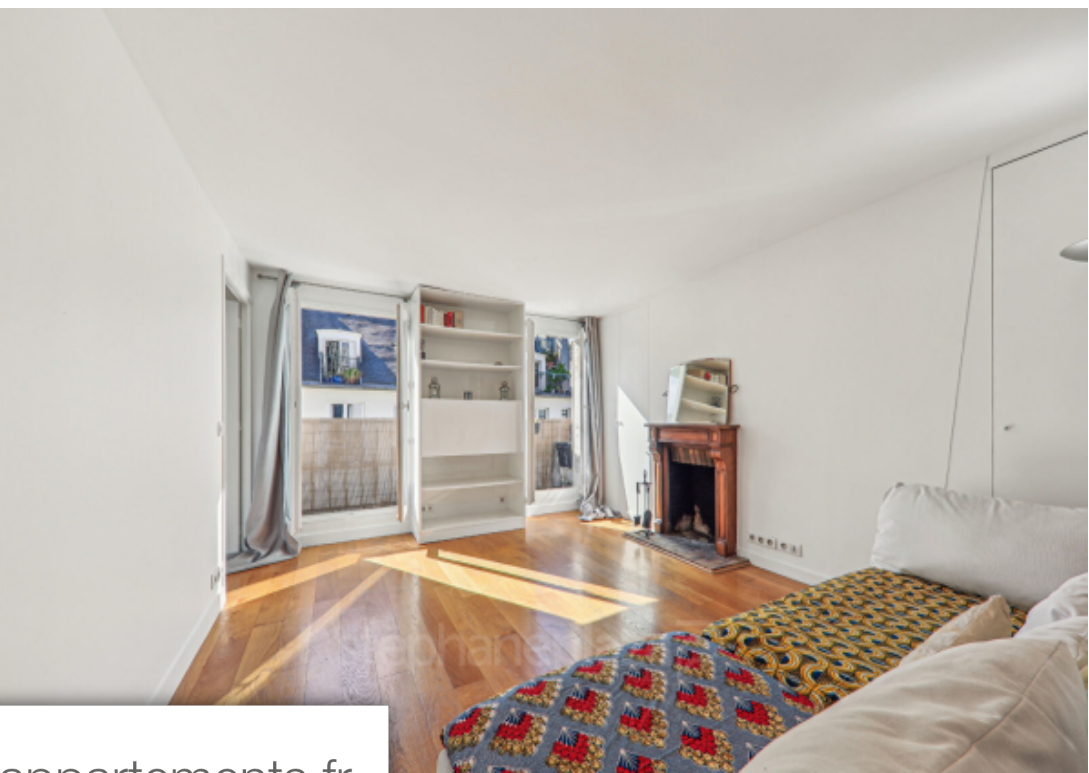

www.maisonsetappartements.fr