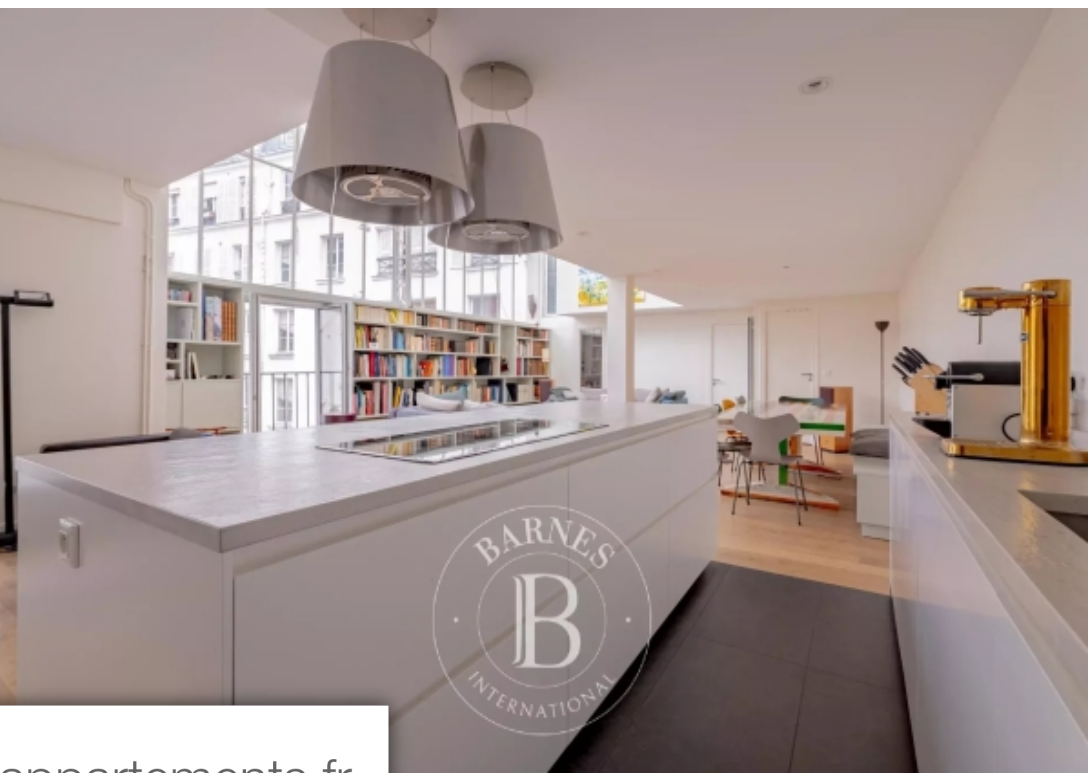

www.maisonsetappartements.fr