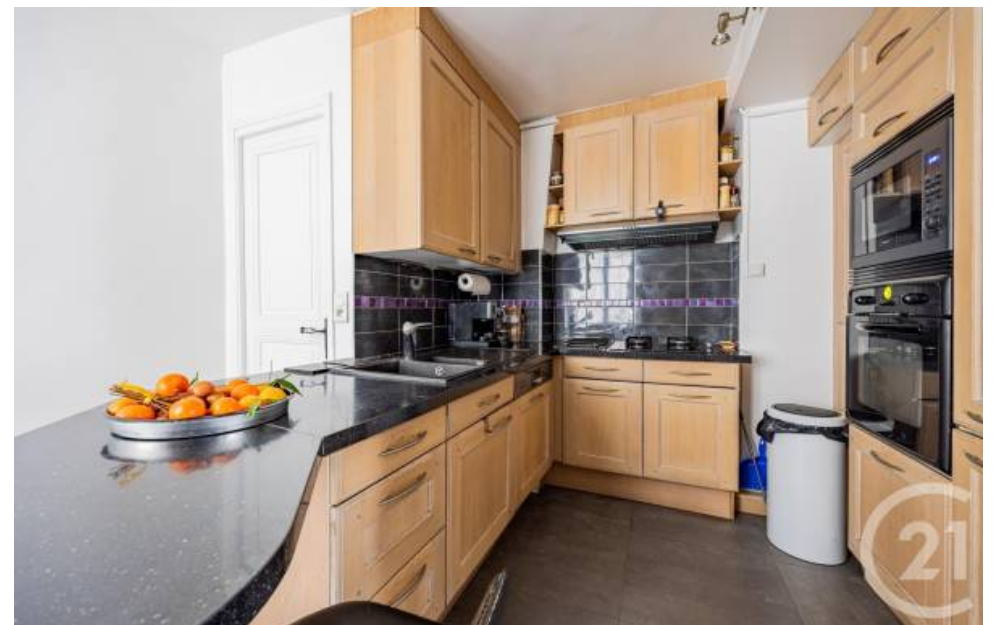

À quelques Mètres du jardin des plantes et de la place monge, dans un immeuble ancien de bon standing avec gardien, venez Découvrir ce bel appartement familial de 95 m². Au 2eme étage, ce bien se compose d'une entrée, d'un séjour, d'une cuisine indépendante, de trois chambres, d'une salle d'eau, d'une salle de bains avec wc et d'un wc séparé. De nombreux rangements et une cave complètent ce bien. Vous apprécierez la luminosité (exposition est-ouest) ainsi que la proximité des transports (ligne 7 et 10), des écoles et des commerces. Annonce publié par ulysse mortali inscrit au rsac de paris sous le numéro 877 569 301. Bien proposé par ulysse mortali ei, agent commercial (rsac 877569301)

CENTURY 21 QUARTIER LATIN

106, rue Monge - 75005 PARIS 5EME

[Contacter l'agence](#)

[Voir tous les biens de cette agence](#)