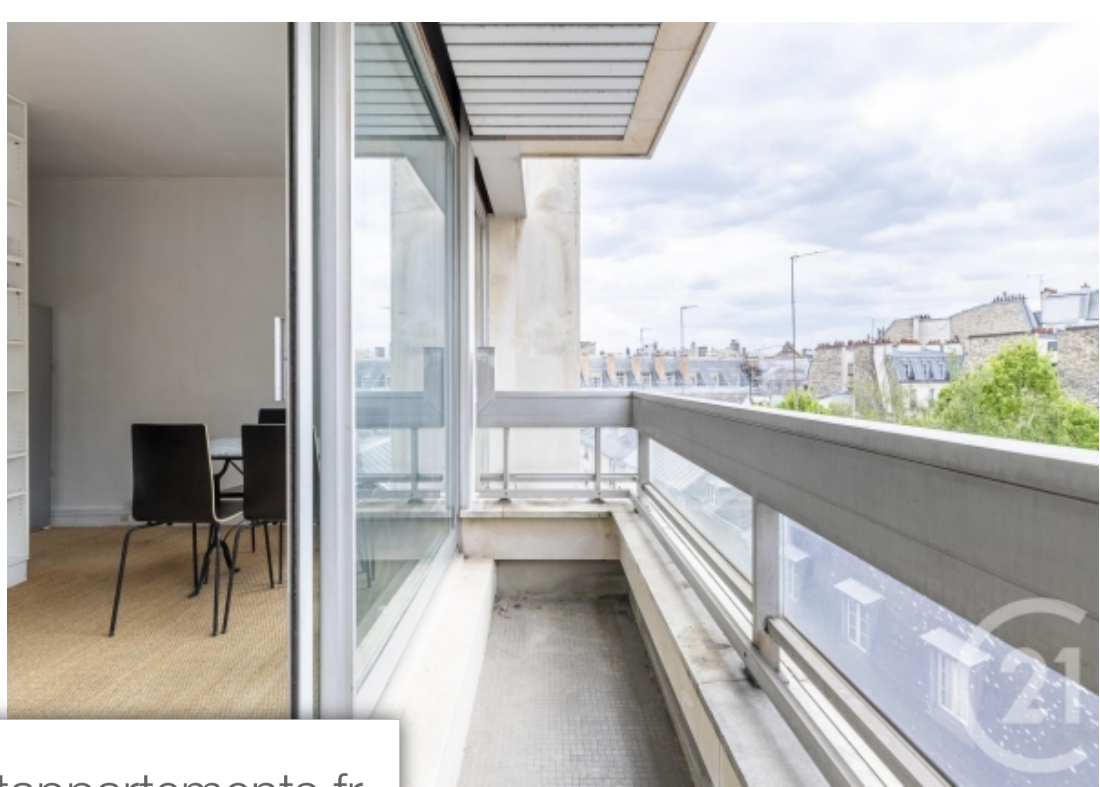

www.maisonsetappartements.fr