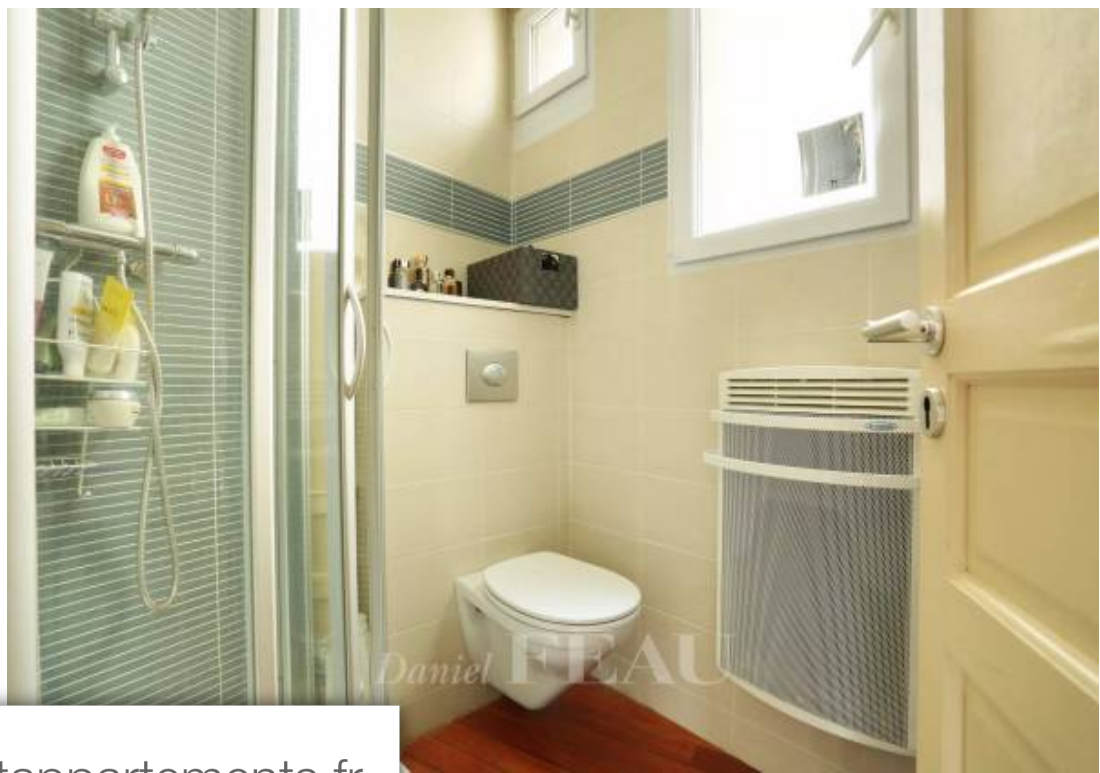

www.maisonsetappartements.fr