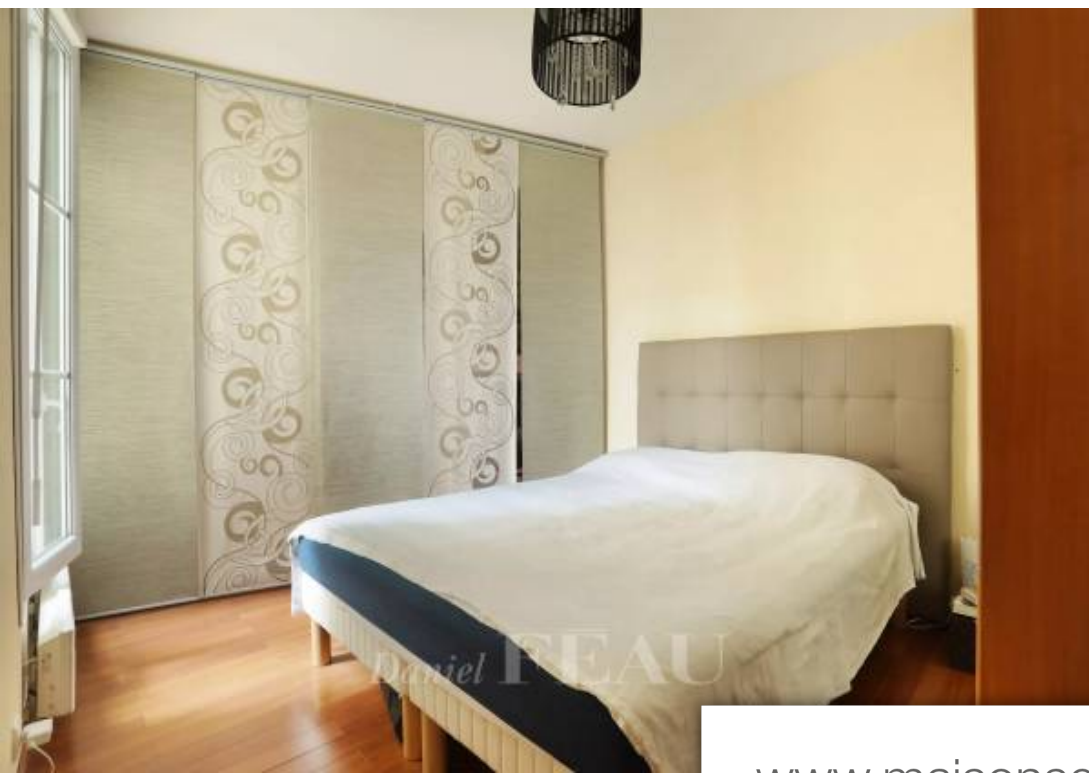

www.maisonsetappartements.fr