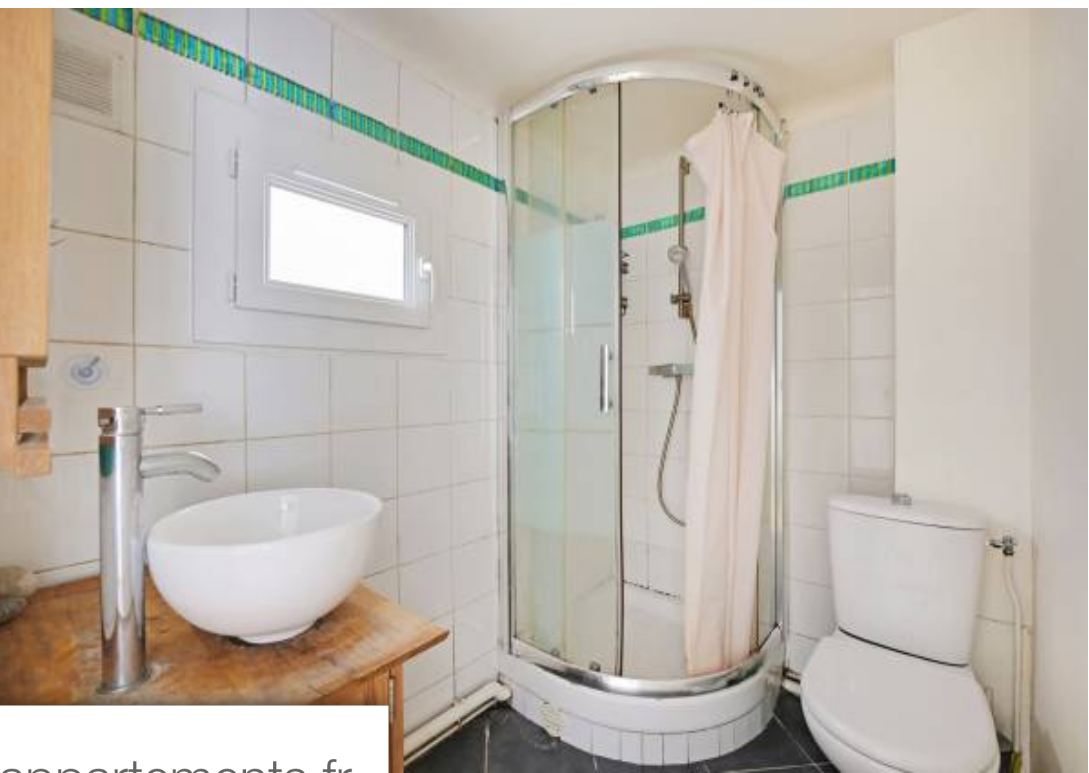

www.maisonsetappartements.fr