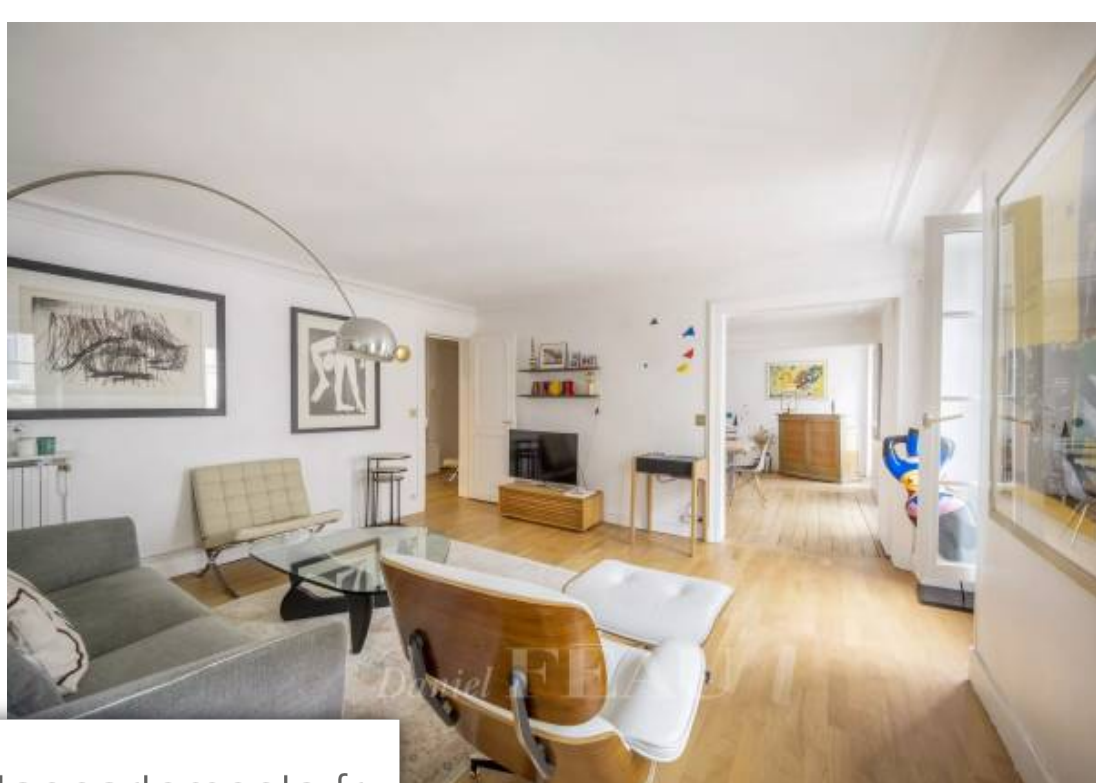

www.maisonsetappartements.fr