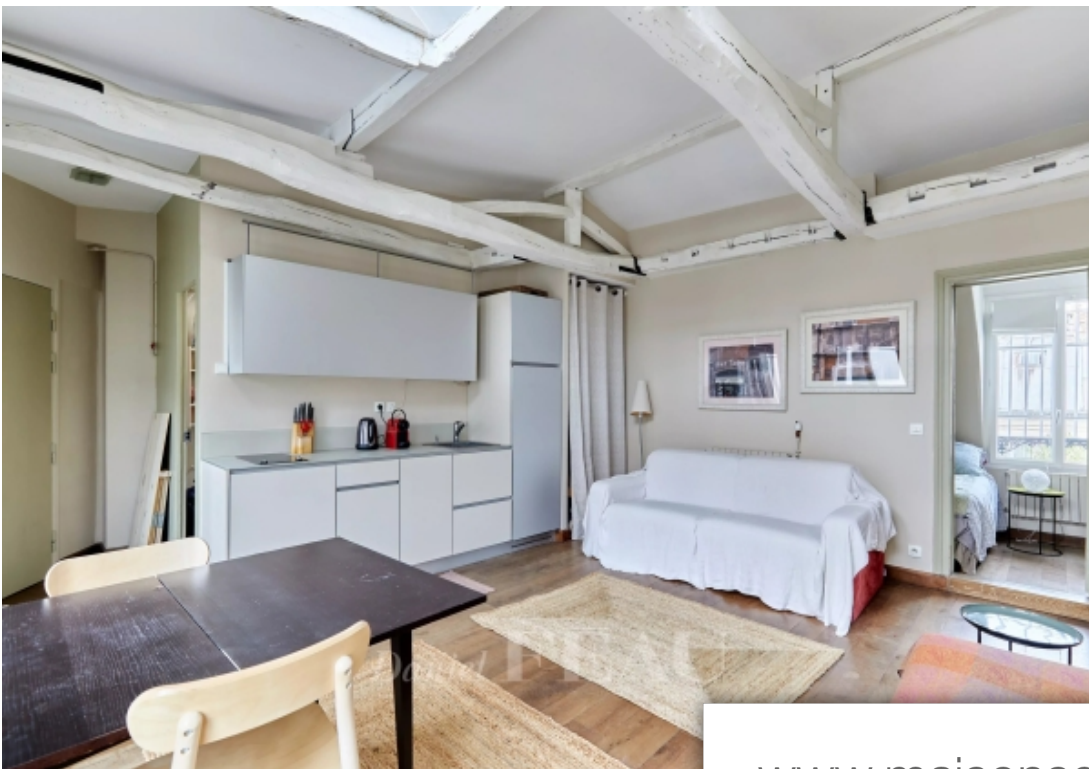

www.maisonsetappartements.fr