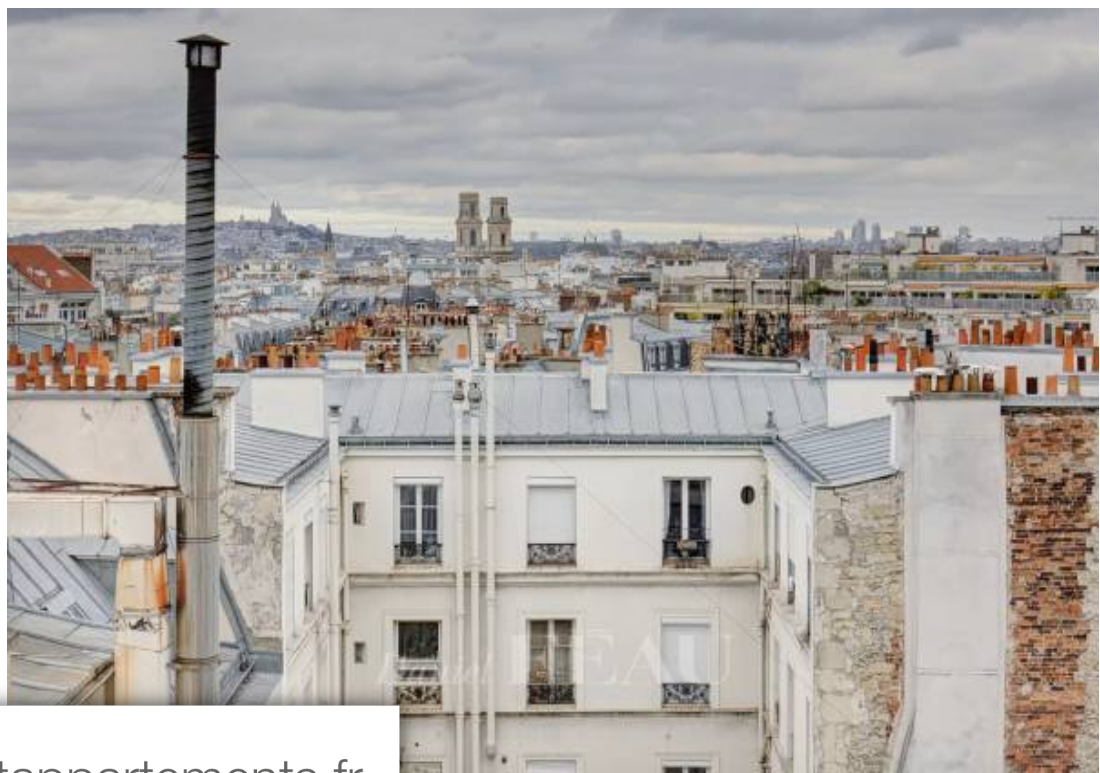

www.maisonsetappartements.fr