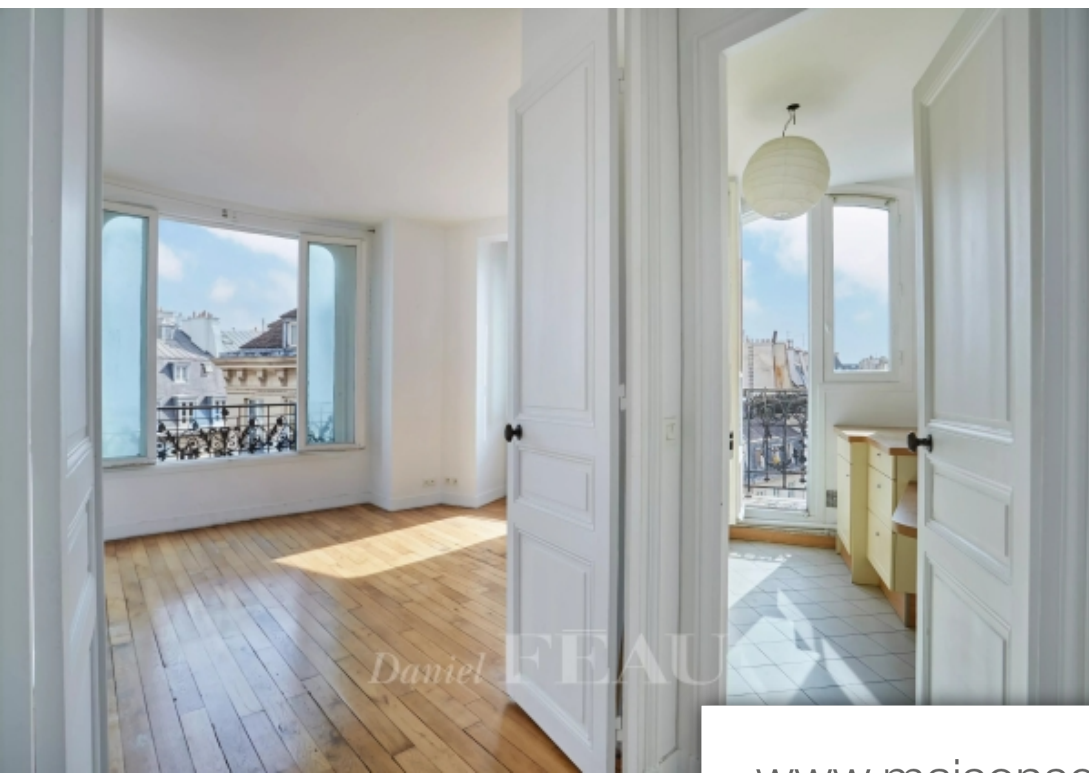

www.maisonsetappartements.fr