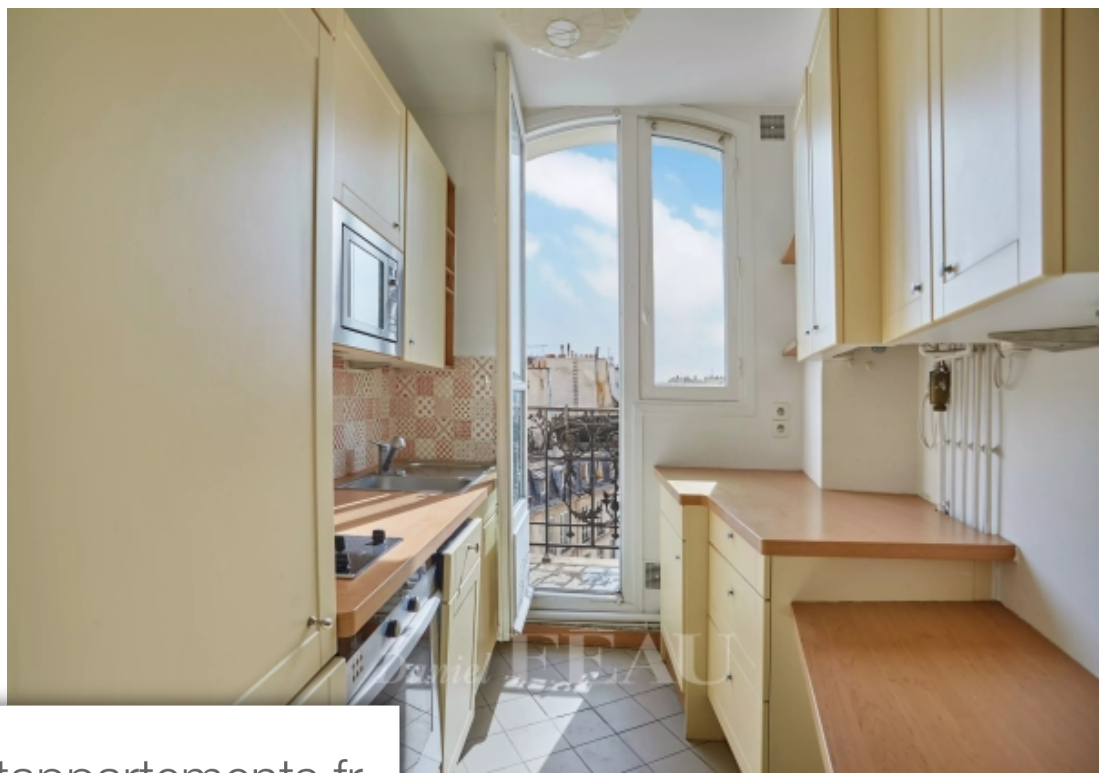

www.maisonsetappartements.fr