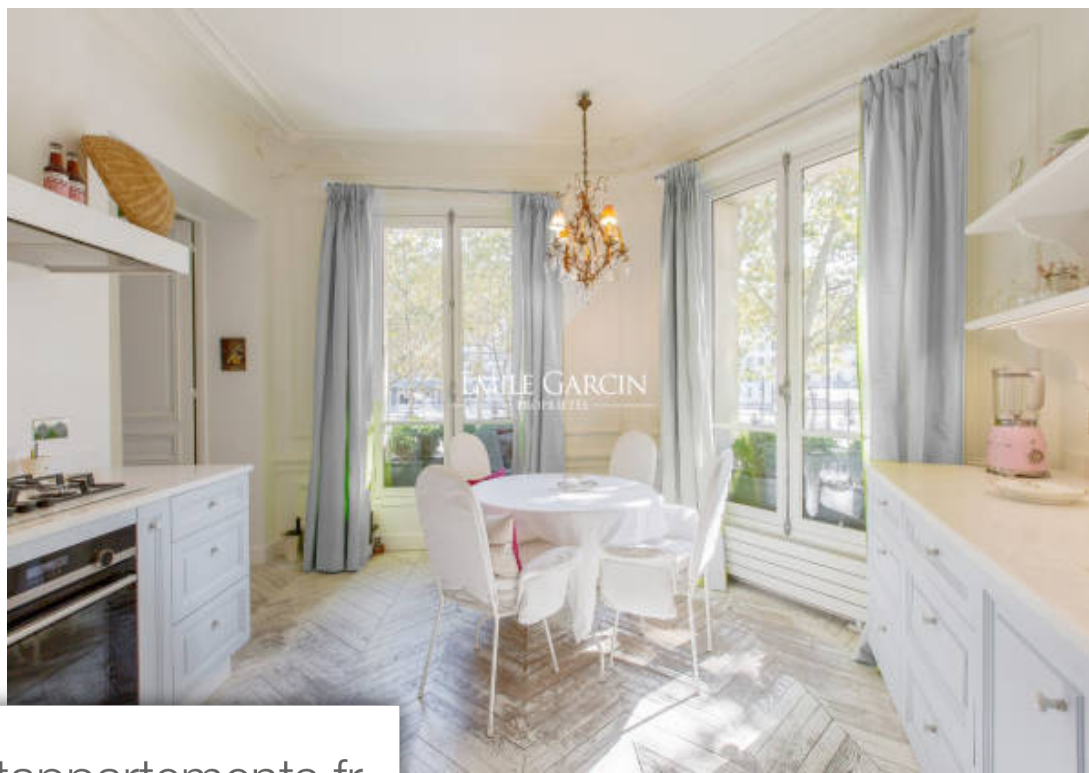

www.maisonsetappartements.fr