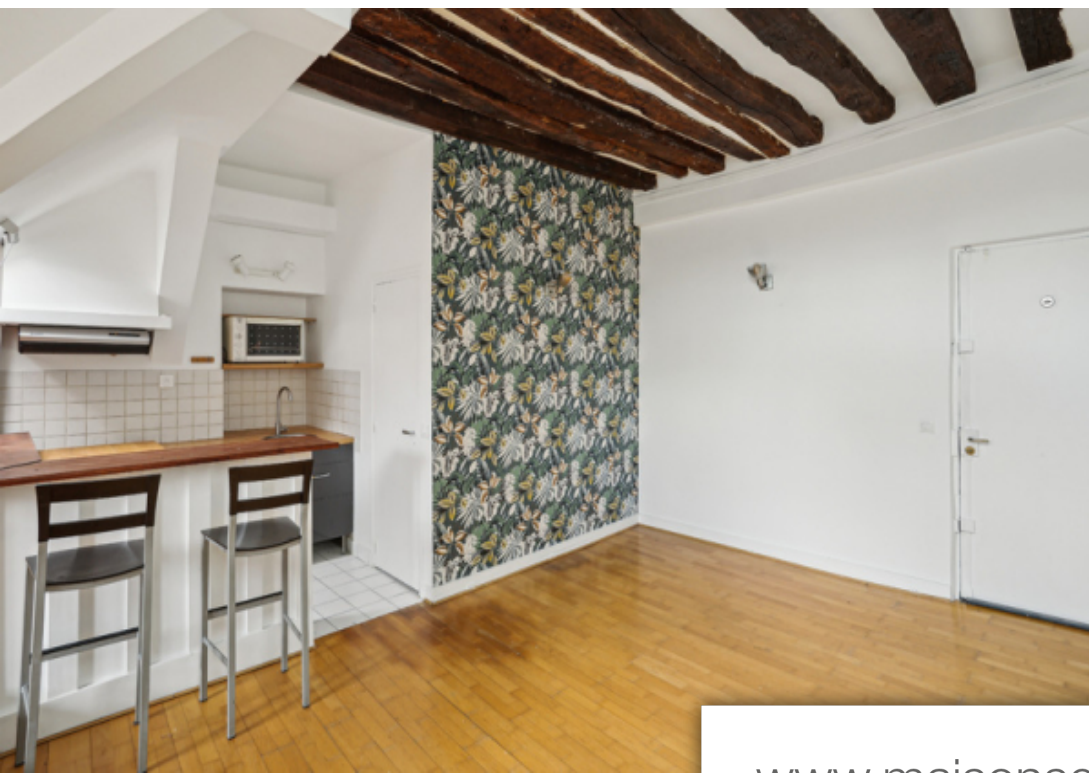

www.maisonsetappartements.fr