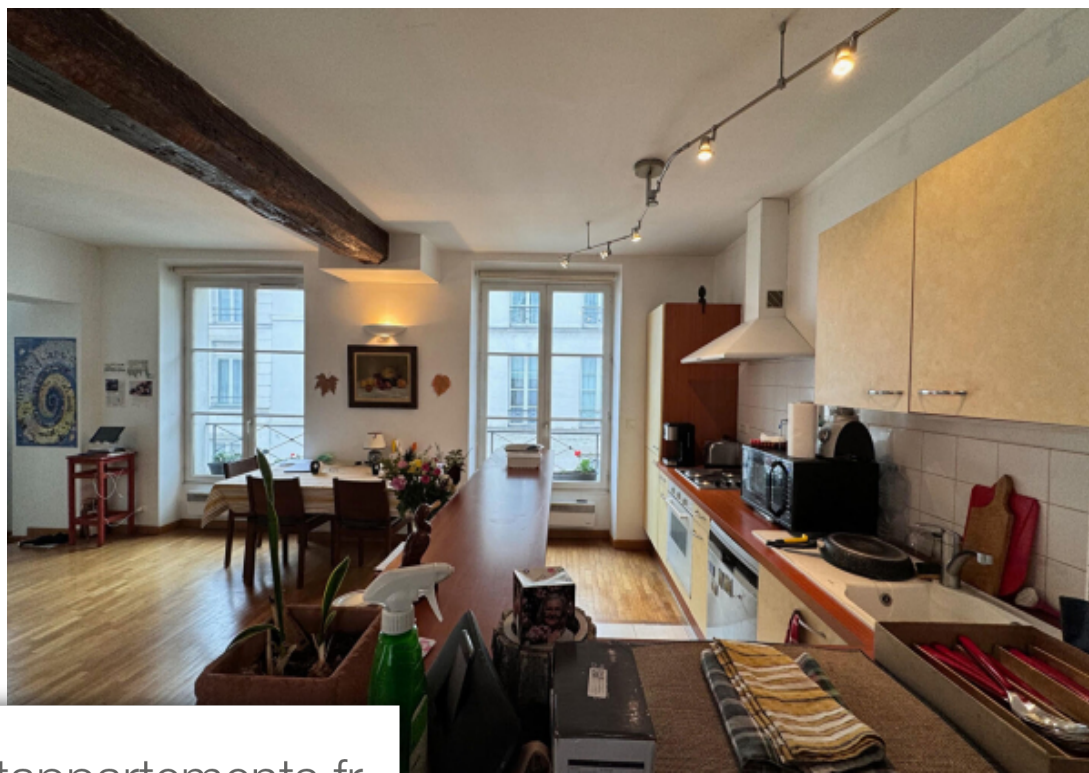

www.maisonsetappartements.fr