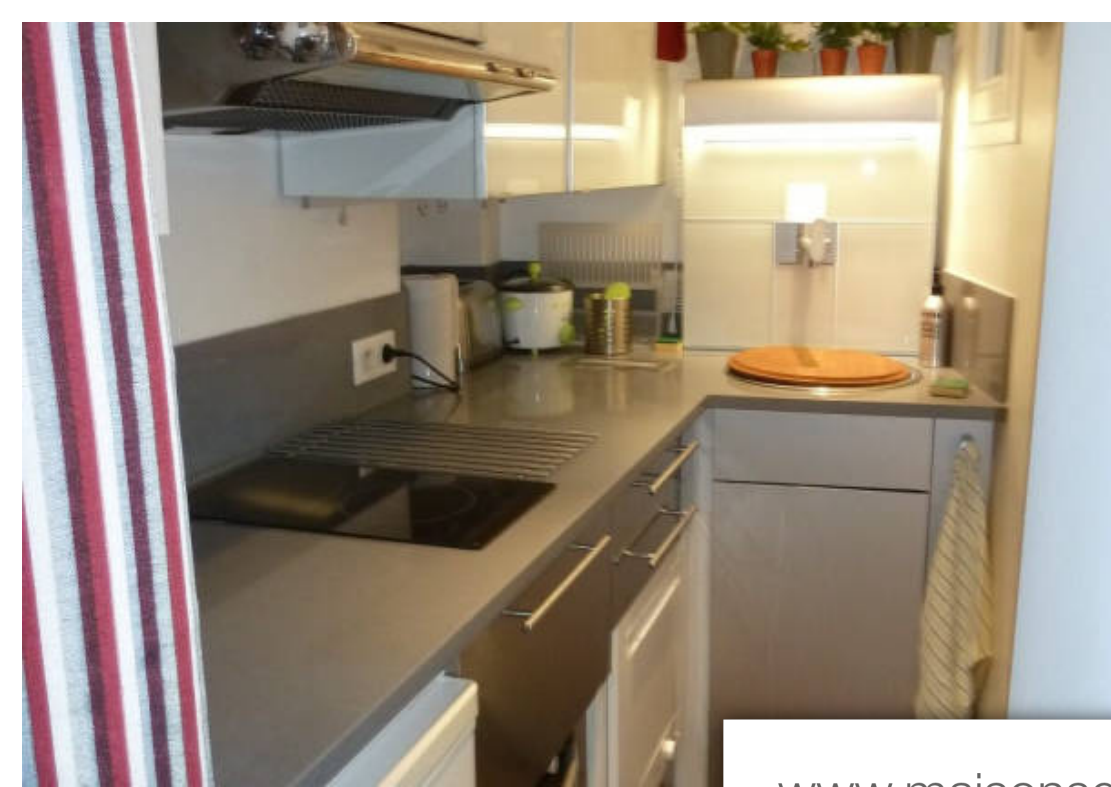

www.maisonsetappartements.fr