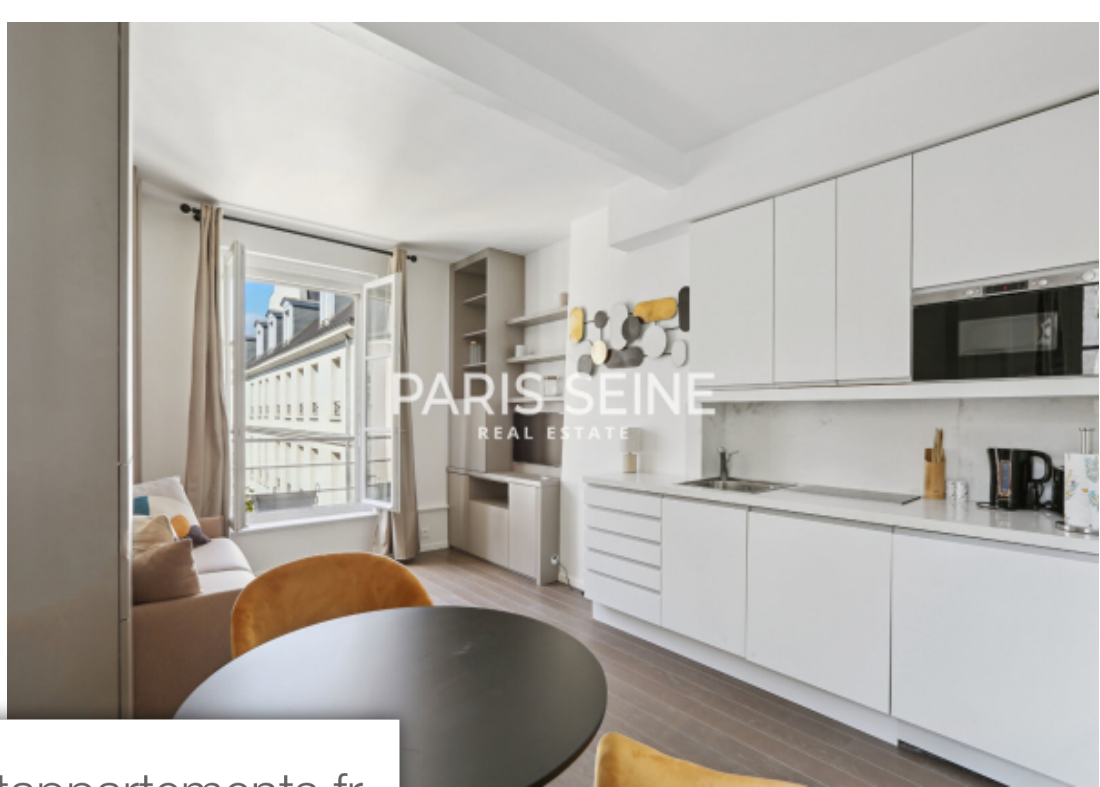

www.maisonsetappartements.fr