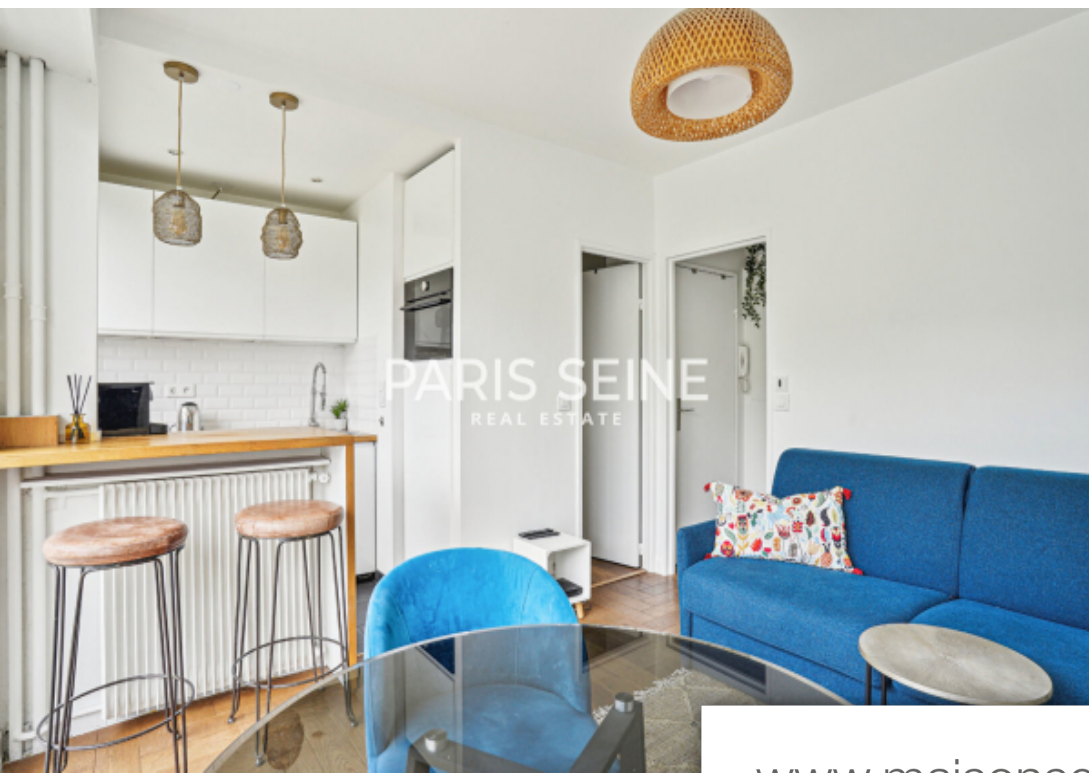

www.maisonsetappartements.fr