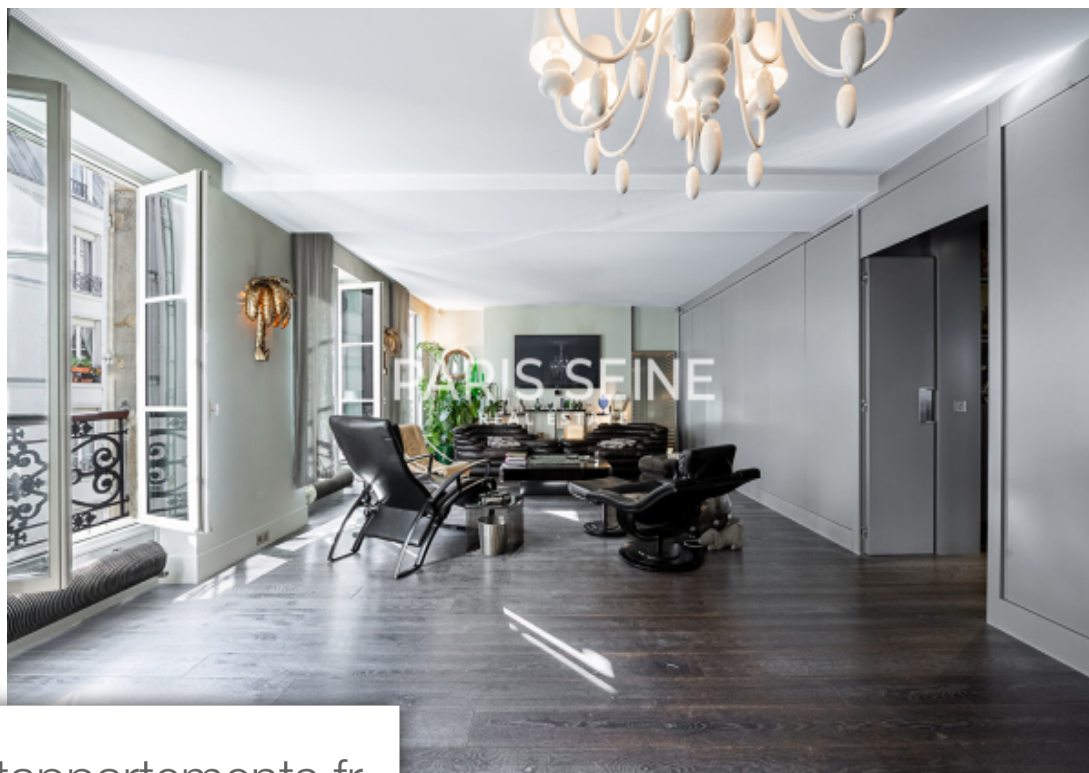

www.maisonsetappartements.fr