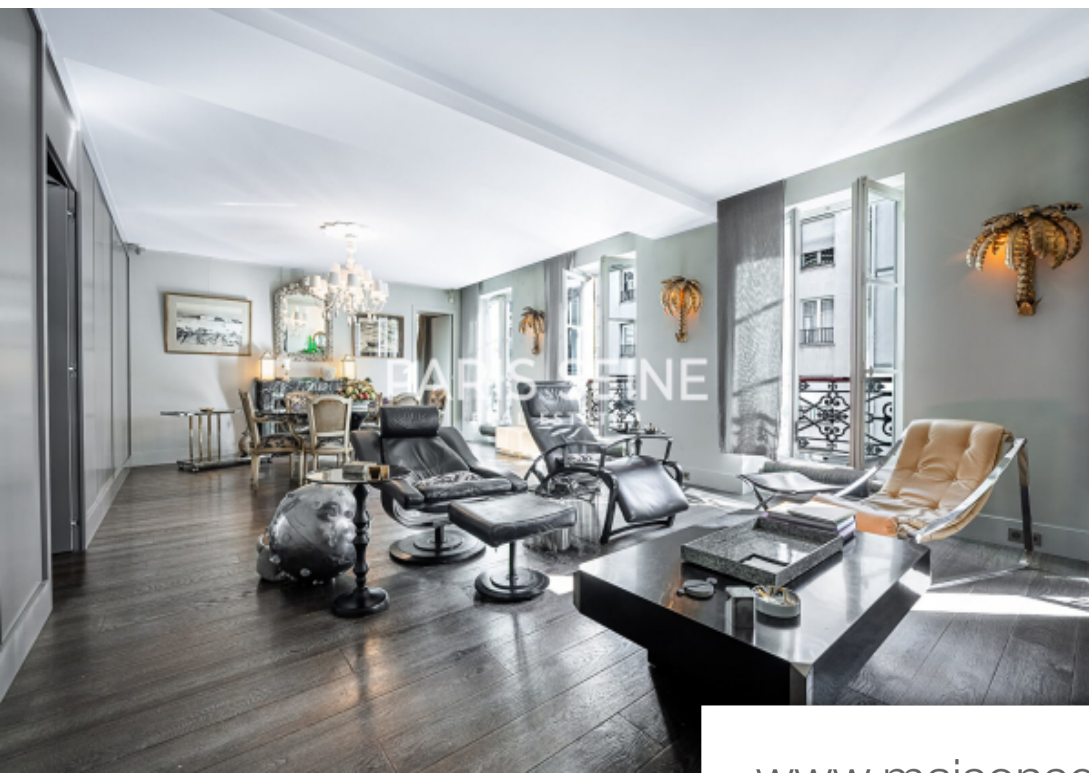

www.maisonsetappartements.fr