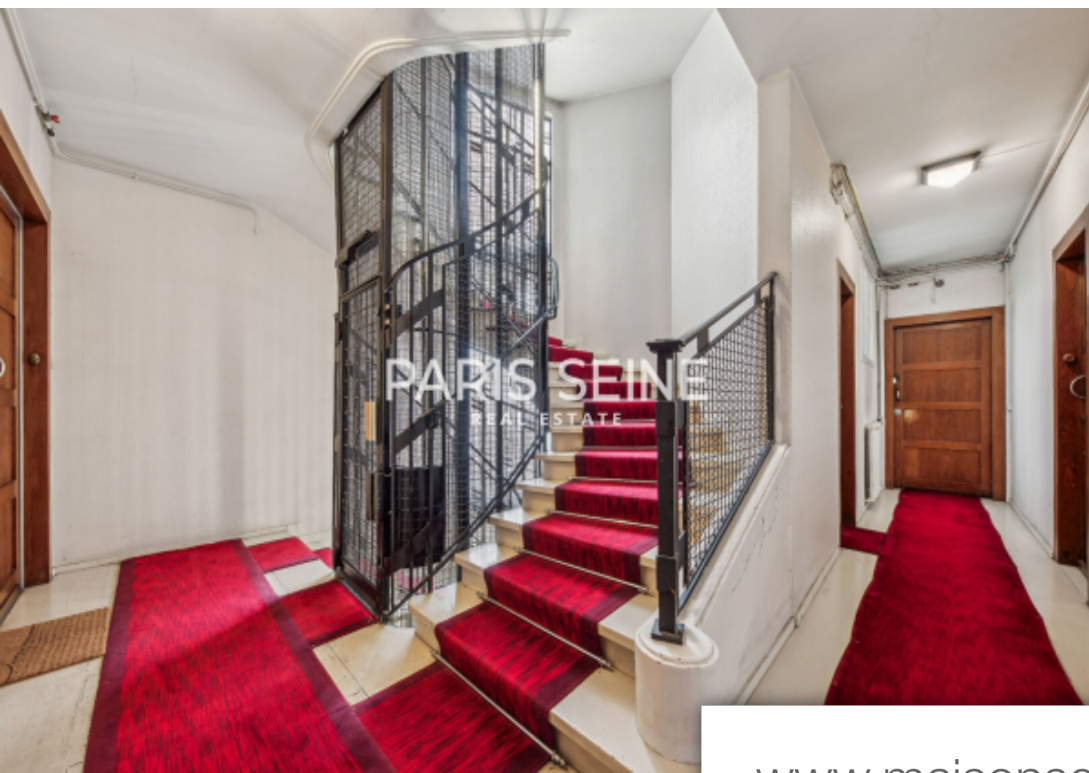

www.maisonsetappartements.fr