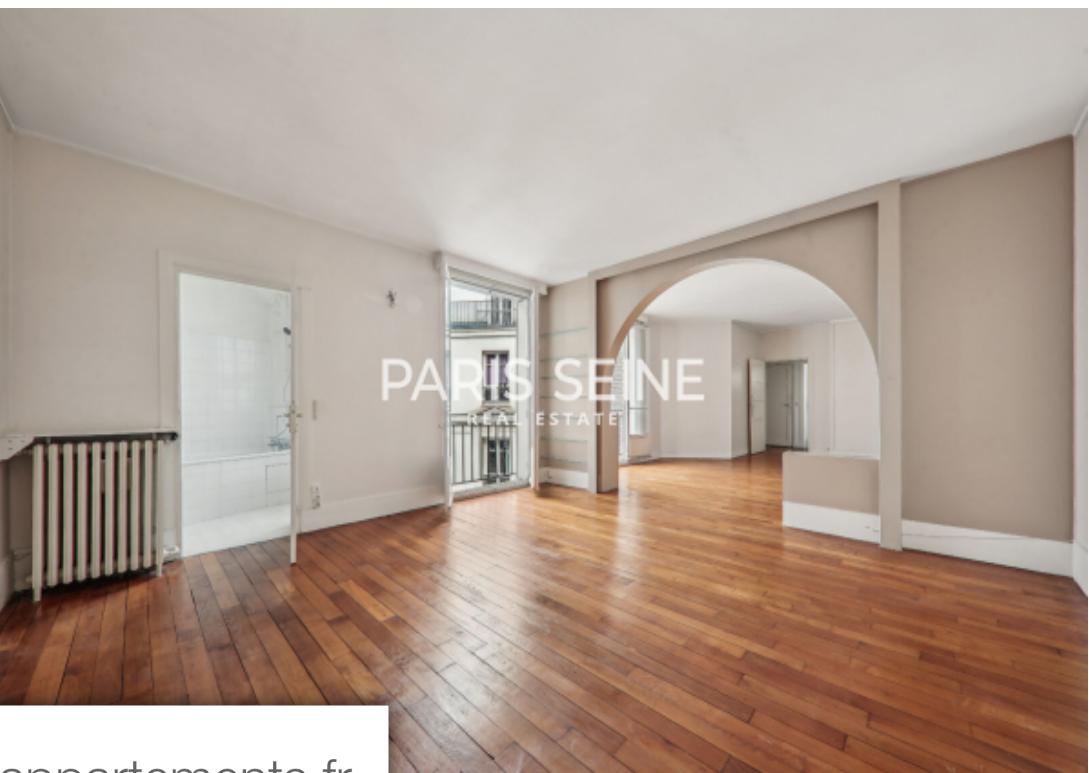

www.maisonsetappartements.fr