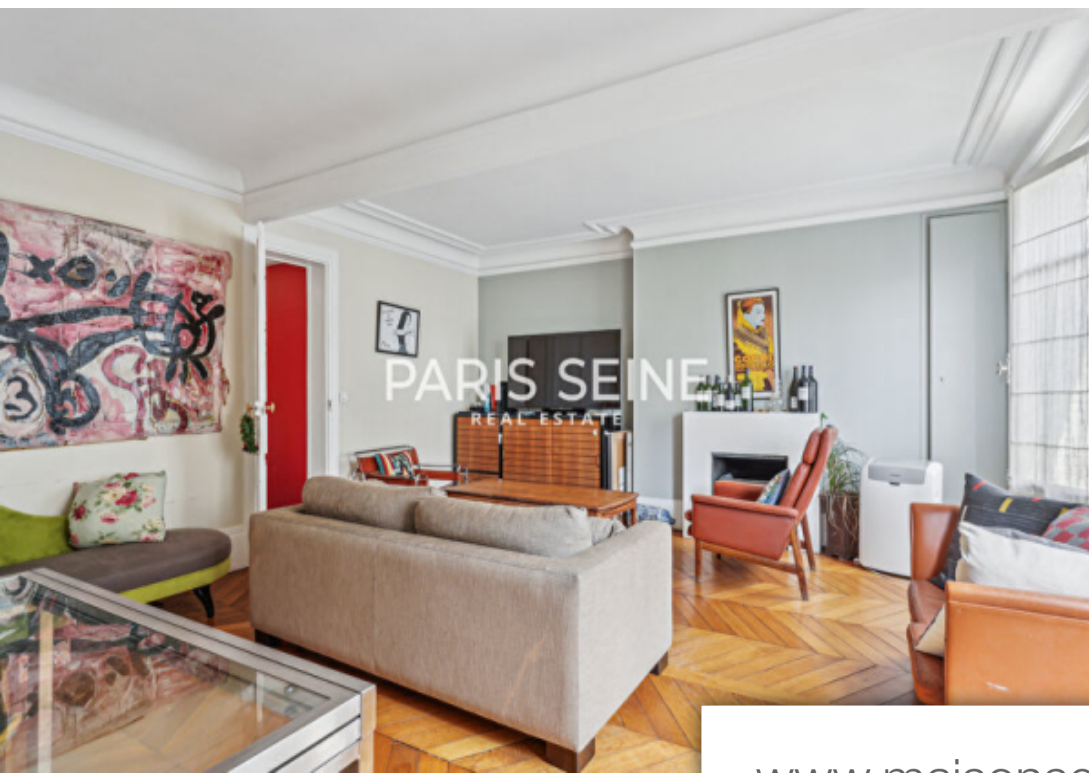

www.maisonsetappartements.fr