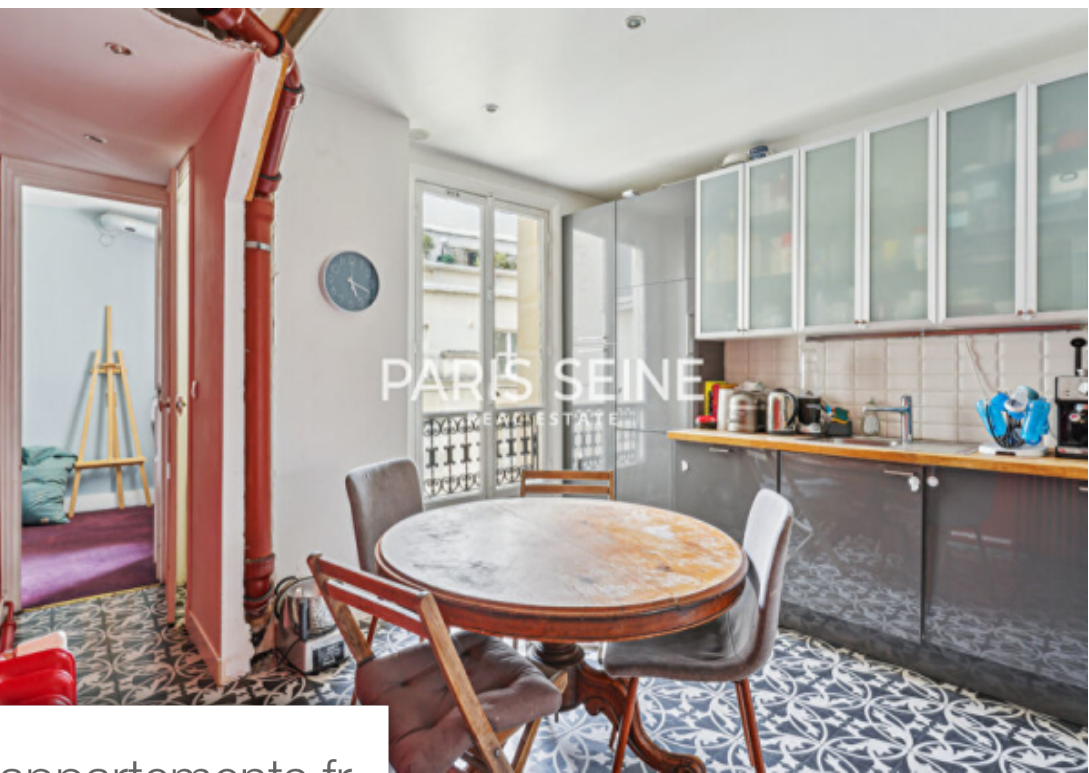

www.maisonsetappartements.fr