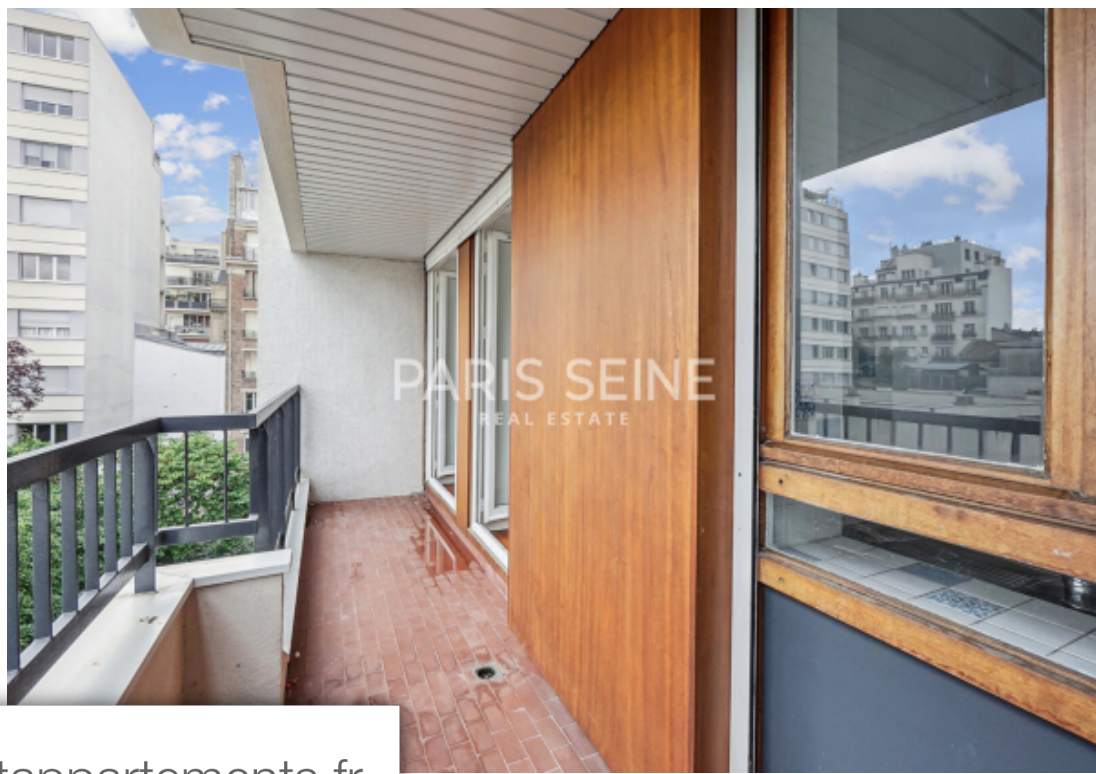

www.maisonsetappartements.fr