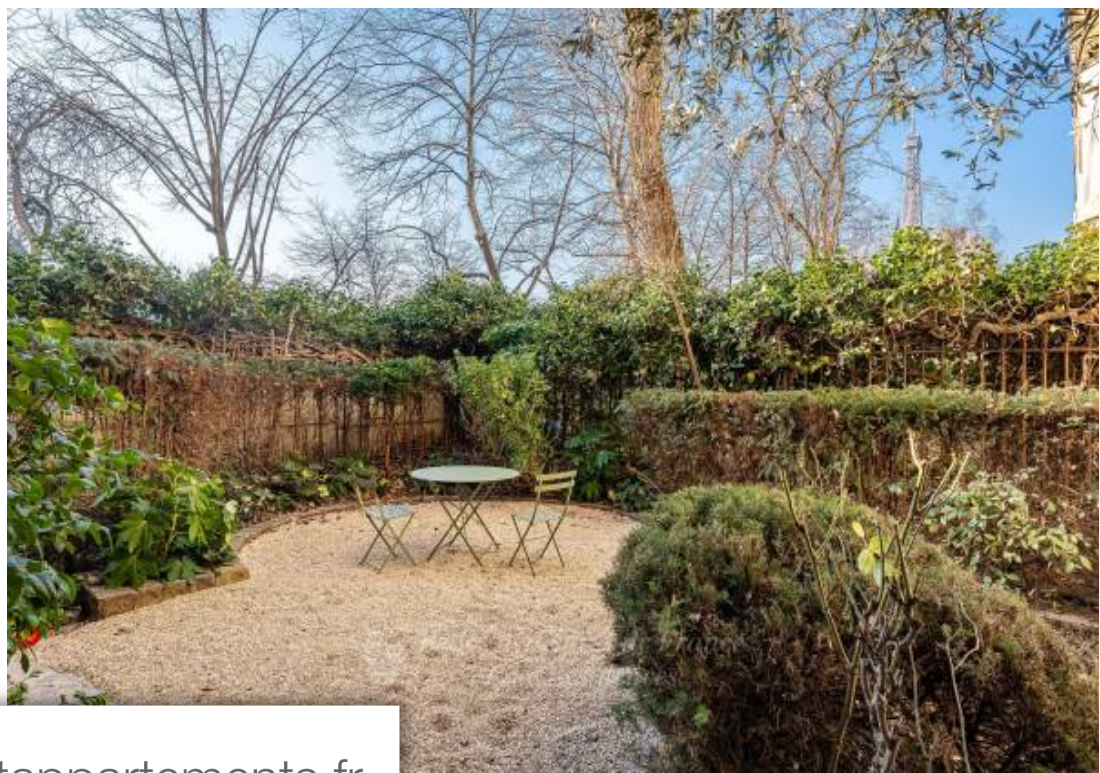

www.maisonsetappartements.fr