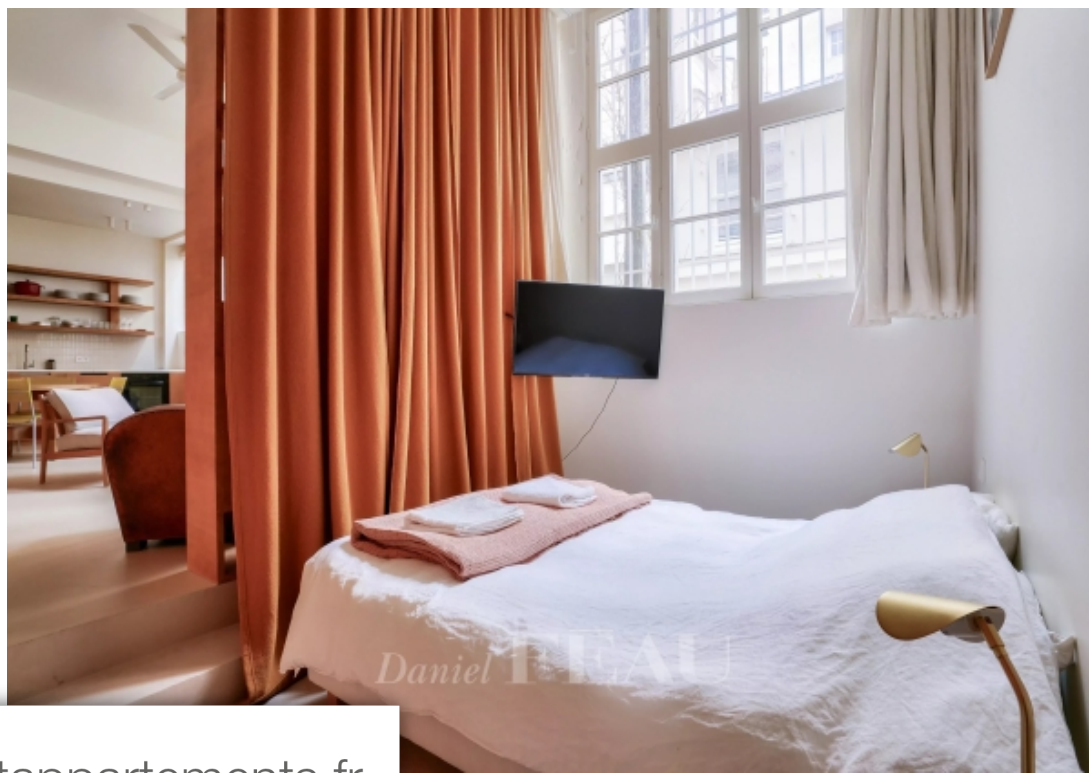

Pièces	2 Pièces
Superficie	42 m²
Référence	84203904
Prix	2 930 €

Paris 7^{Eme}

Appartement à louer (75007)

Idéalement situé rue de Verneuil, à proximité de Saint-Germain-des-Près, dans un immeuble avec gardien, pied-à-terre refait à neuf par architecte dans un atelier d'artiste donnant sur cour. Il se compose d'une grande pièce à vivre exposé ouest donnant exclusivement sur une cour avec cuisine américaine entièrement équipée (machine à café, bouilloire, toaster), d'un espace nuit avec grands rangements intégrés, d'une salle de douche et de toilettes séparées. Toutes les charges sont comprises dans le forfait: électricité, chauffage, eau chaude et internet. Calme, belle hauteur sous-plafond et prestations haut-de-gamme. Disponible immédiatement. Bail code civil uniquement : pied-à-terre ou bail société (logement de fonction). Honoraires à la charge du preneur de 12% ttc du loyer annuel hors charges.

DANIEL FEAU LOCATION - INVALIDES

42 Avenue De Breteuil - 75007 PARIS 7EME

[Contacter l'agence](#)

[Voir tous les biens de cette agence](#)

www.maisonsetappartements.fr