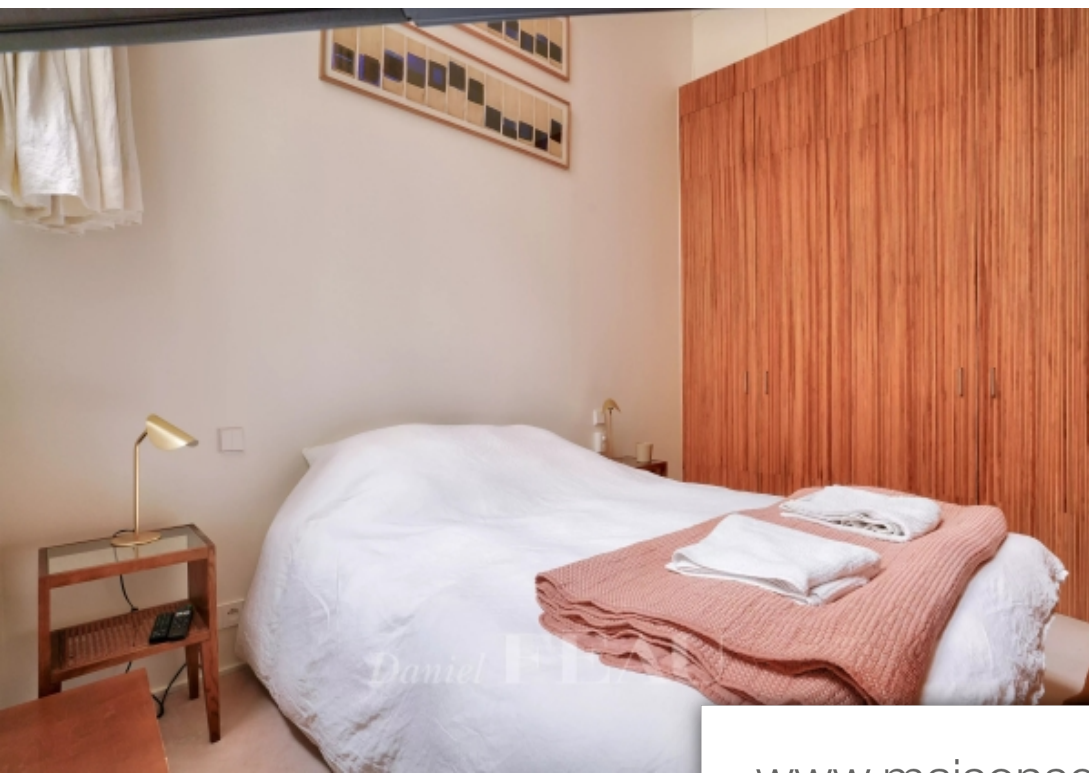

www.maisonsetappartements.fr