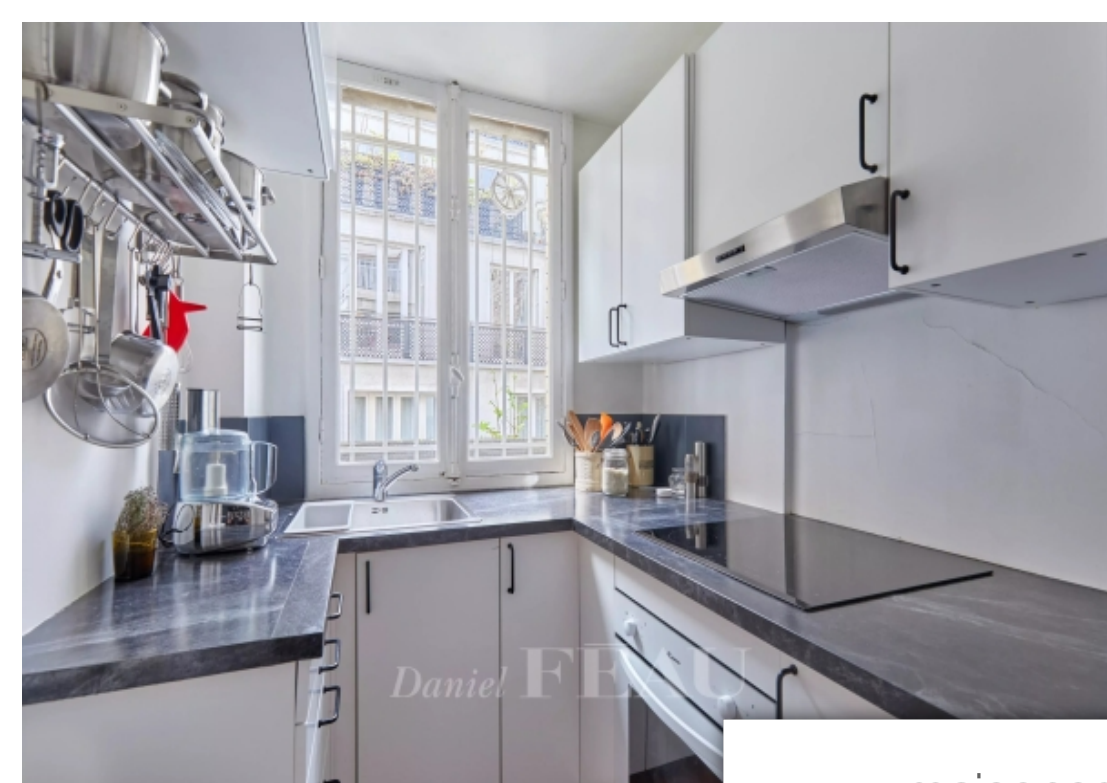

Pièces	2 Pièces
Superficie	62 m²
Référence	84745885
Prix	2 420 €

Paris 7^{Eme}

Appartement à louer (75007)

Au 6ème étage d'un bel immeuble "1930" doté d'un ascenseur, bel appartement en parfait état de 62 M², loué vide. Il est composé d'un vaste salon très lumineux avec balcon filant donnant sur cour, d'une cuisine aménagée et équipée, d'une grande chambre en suite avec salle de douche et dressing puis de toilettes séparées. Chauffage et eau chaude collectifs. Gardien, interphone, digicode. Une cave complète ce bien. Disponible le 15 juillet. Bail code civil uniquement (bail au nom d'une société, résidence secondaire), honoraires charge locataire : 12 % ttc du loyer annuel hors charges.

DANIEL FEAU LOCATION - INVALIDES

42 Avenue De Breteuil - 75007 PARIS 7EME

[Contacter l'agence](#)

[Voir tous les biens de cette agence](#)

www.maisonsetappartements.fr