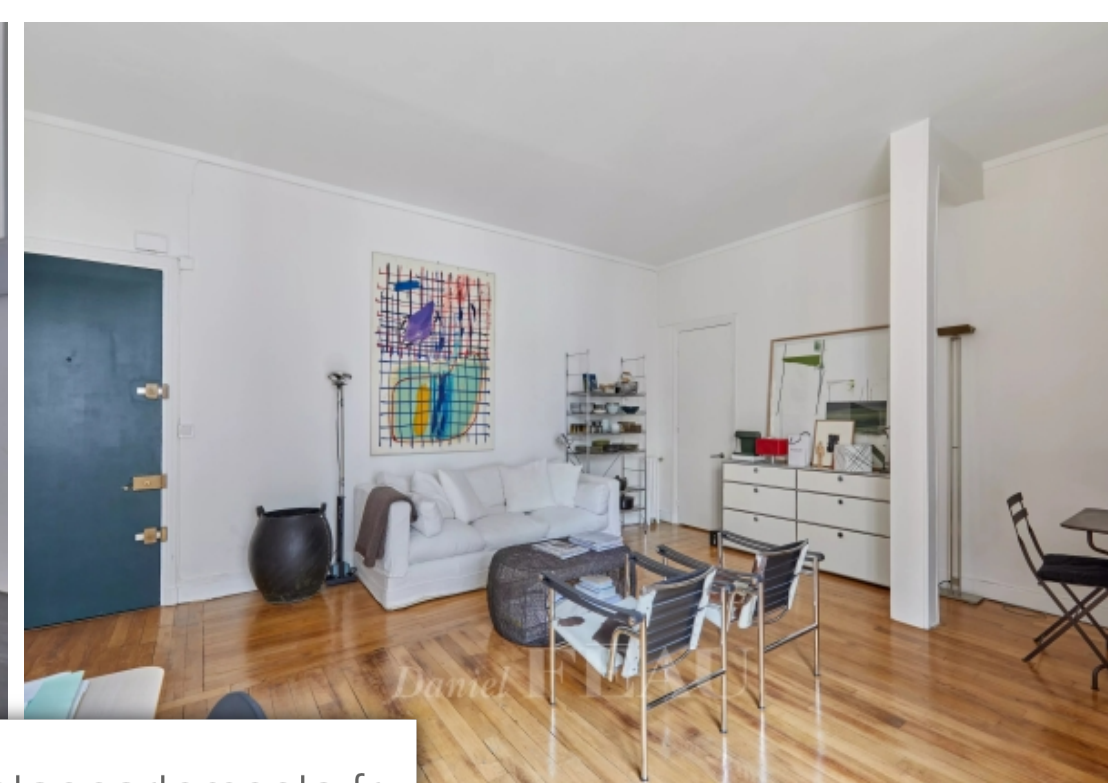

Pièces	2 Pièces
Superficie	62 m²
Référence	84745885
Prix	2 420 €

Paris 7^{Eme}

Appartement à louer (75007)

Au 6ème étage d'un bel immeuble "1930" doté d'un ascenseur, bel appartement en parfait état de 62 M², loué vide. Il est composé d'un vaste salon très lumineux avec balcon filant donnant sur cour, d'une cuisine aménagée et équipée, d'une grande chambre en suite avec salle de douche et dressing puis de toilettes séparées. Chauffage et eau chaude collectifs. Gardien, interphone, digicode. Une cave complète ce bien. Disponible le 15 juillet. Bail code civil uniquement (bail au nom d'une société, résidence secondaire), honoraires charge locataire : 12 % ttc du loyer annuel hors charges.

DANIEL FEAU LOCATION - INVALIDES

42 Avenue De Breteuil - 75007 PARIS 7EME

[Contacter l'agence](#)

[Voir tous les biens de cette agence](#)

www.maisonsetappartements.fr