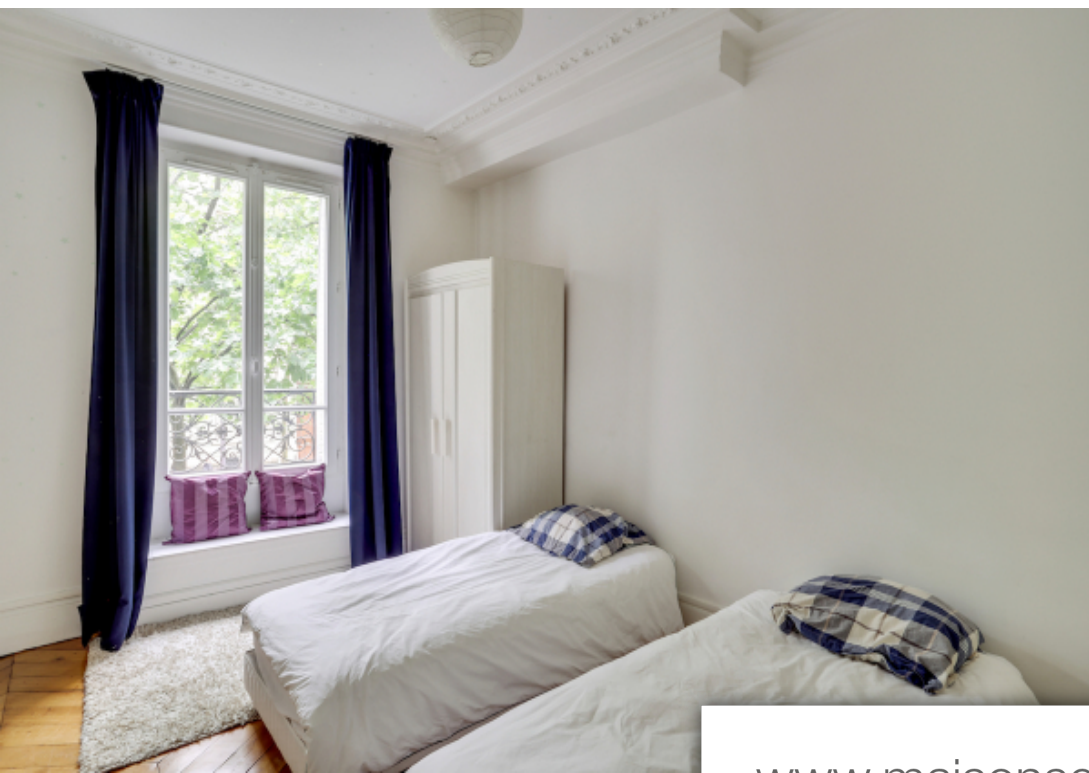

www.maisonsetappartements.fr