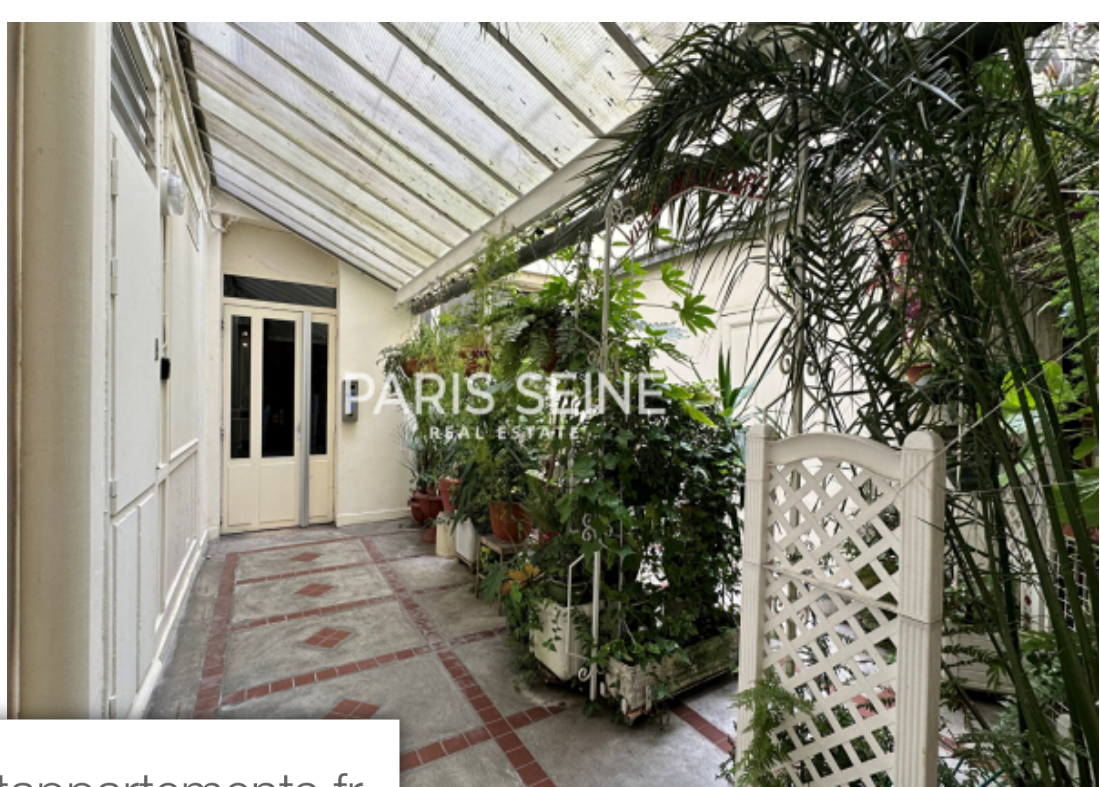

www.maisonsetappartements.fr