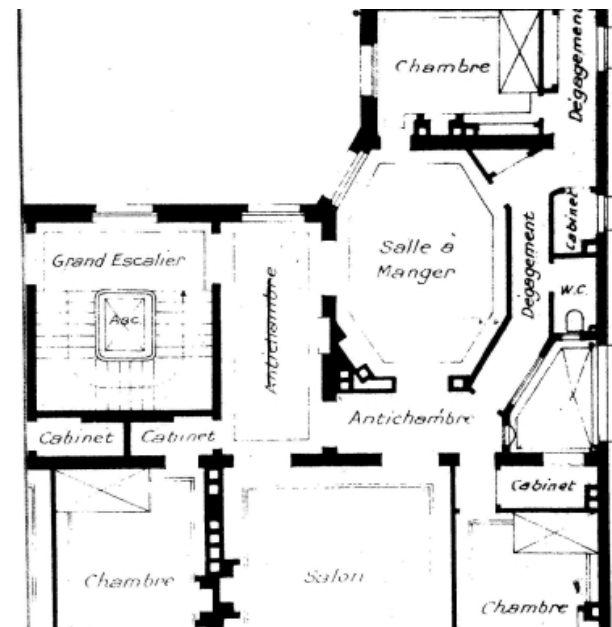

75008-paris 75008-paris st philippe du roule / champs elysees. Emplacement mythique pour ce très bel appartement haussmannien offrant une vie palpitante au Cœur de la vie parisienne ! Venez Découvrir sans tarder ses très beaux volumes, le respect des codes classiques prisés et son incroyable potentiel. Entré, séjour, salle à manger, cuisine indépendante, 3 chambres, possibilité d'en créer une quatrième. Exercice de profession libérale autorisé. Contact karine 06 03 04 36 36 bien proposé par karine antoine ei, agent commercial (rsac 509327870)

CENTURY 21 ALPHA HOCHE

225 Rue Du Faubourg Saint-honoré - 75008 PARIS 8EME

[Contacter l'agence](#)

[Voir tous les biens de cette agence](#)