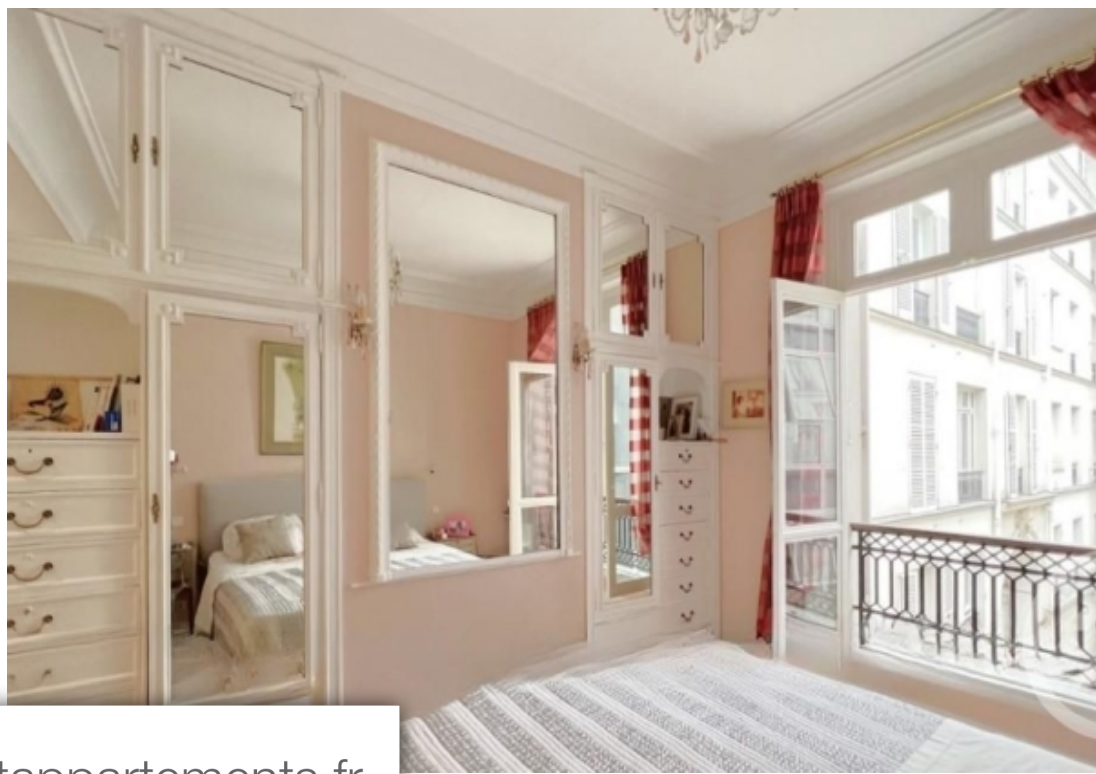

www.maisonsetappartements.fr