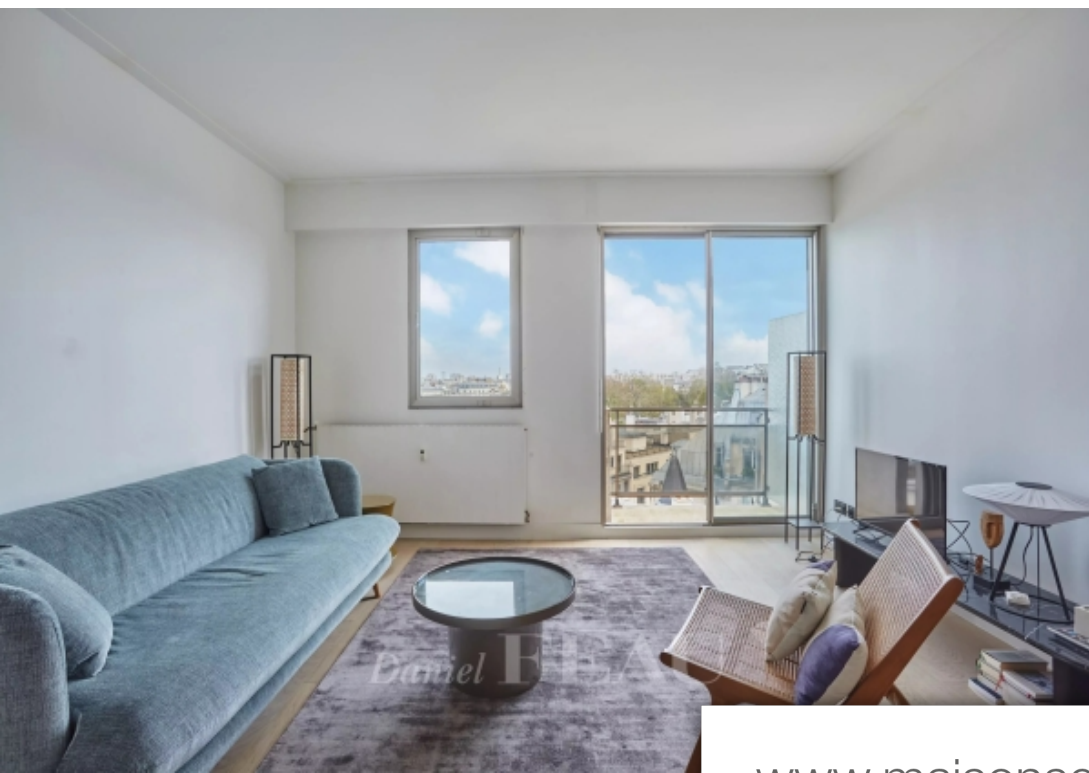

www.maisonsetappartements.fr