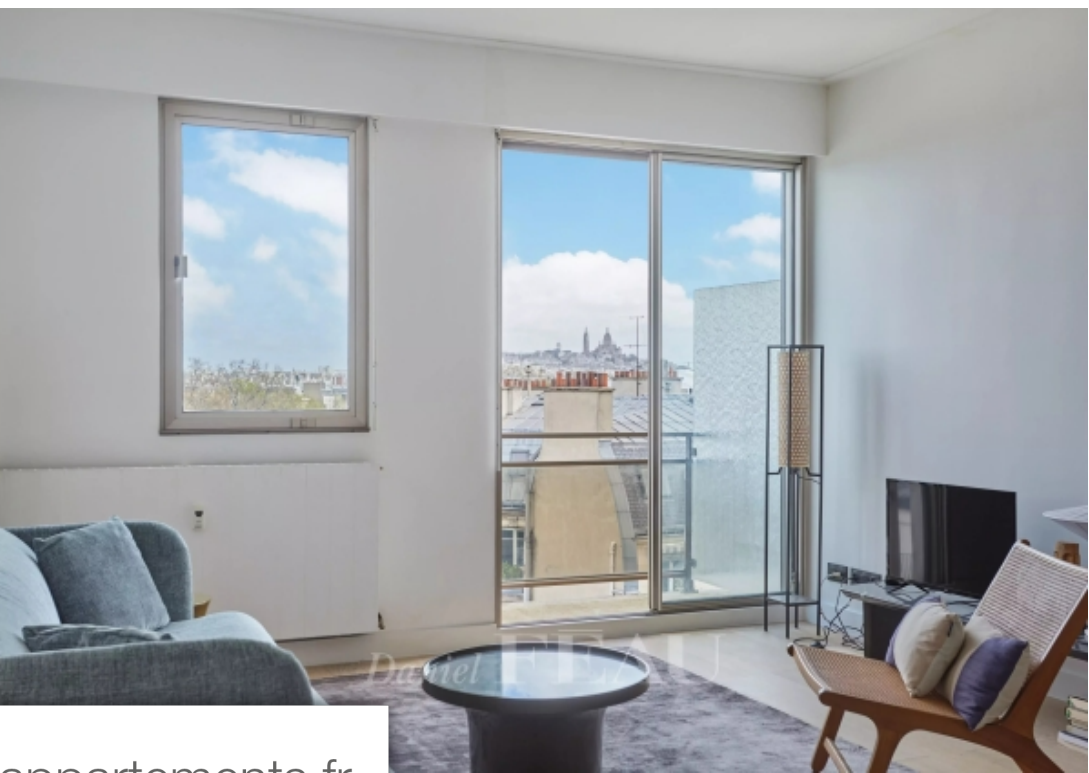

www.maisonsetappartements.fr