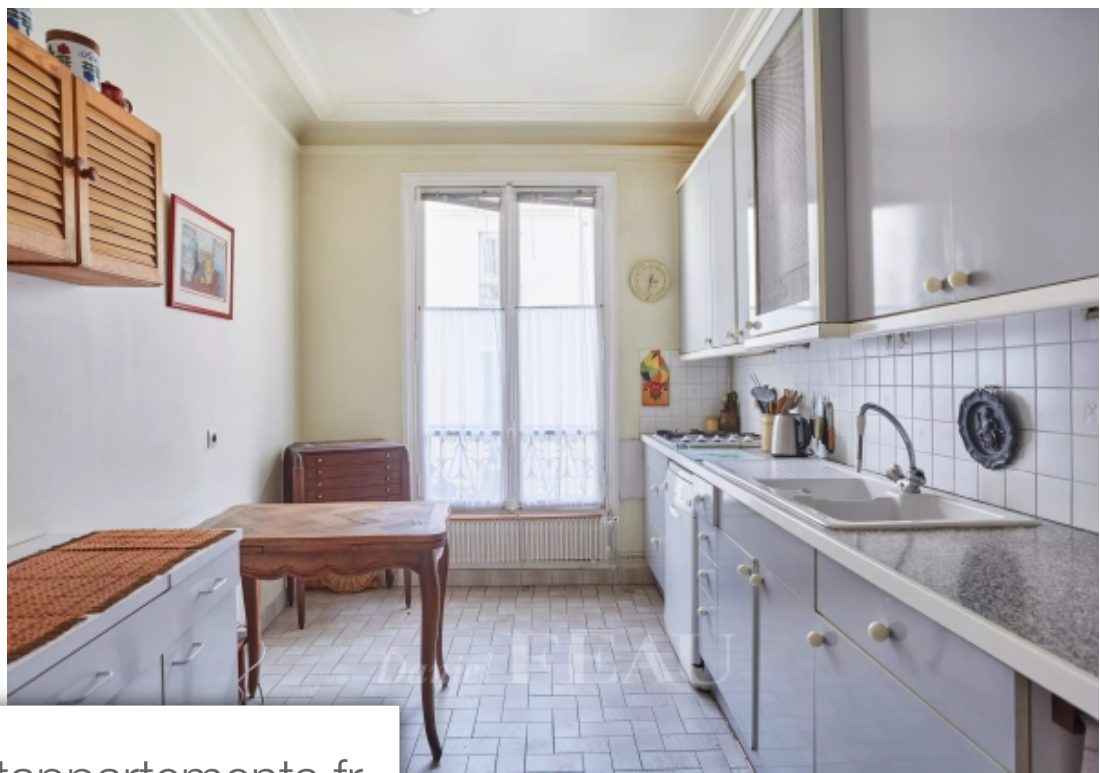

www.maisonsetappartements.fr