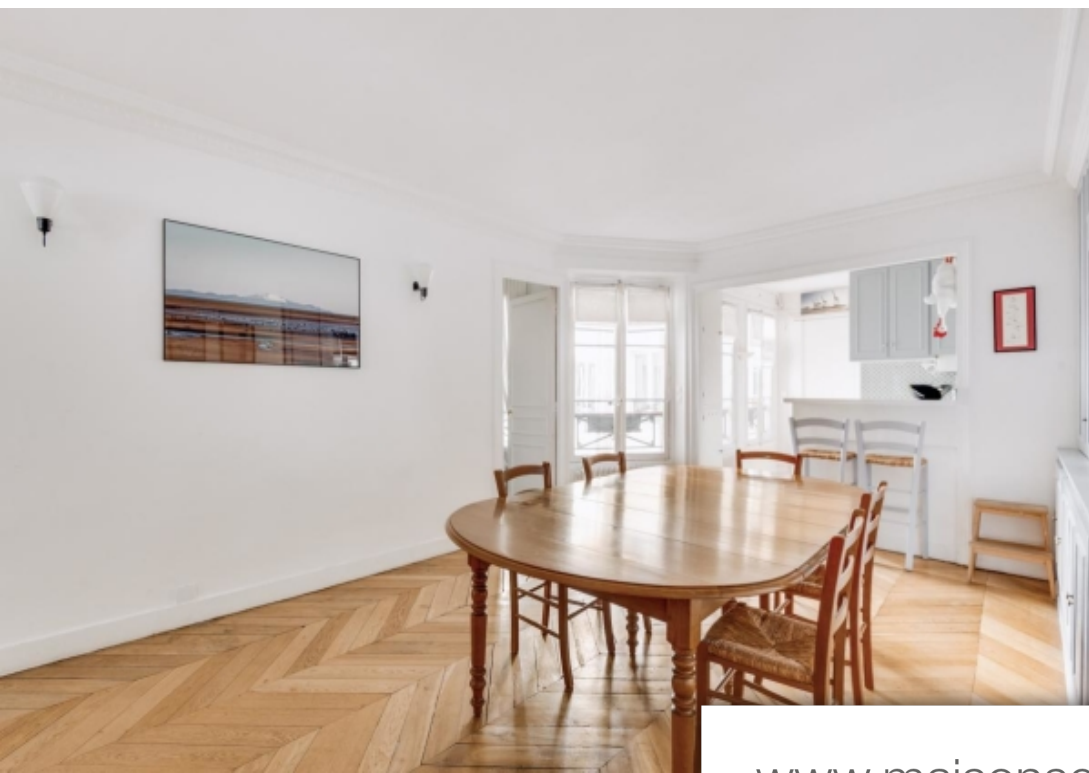

www.maisonsetappartements.fr