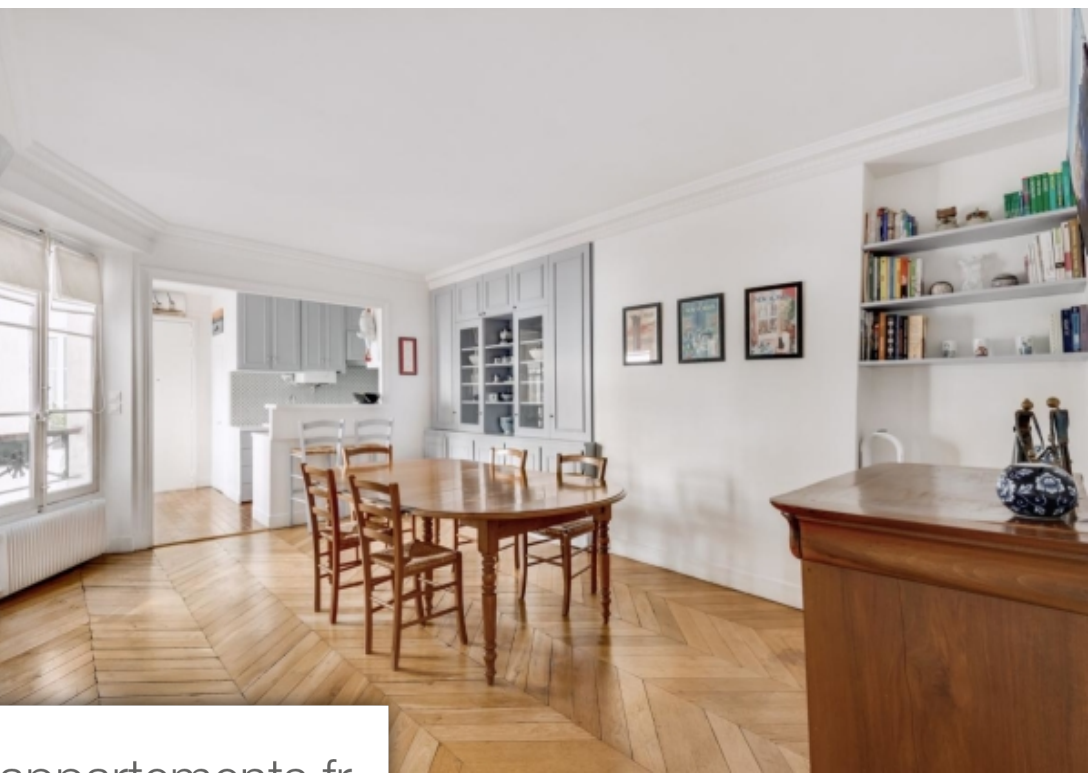

www.maisonsetappartements.fr