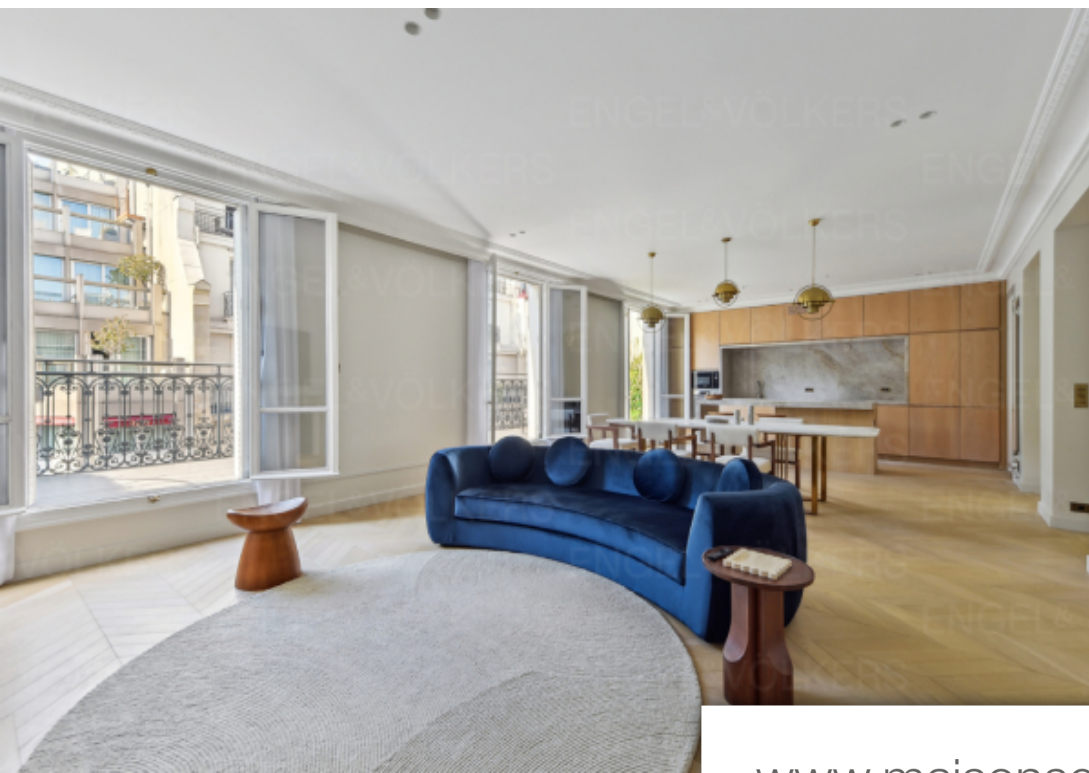

www.maisonsetappartements.fr