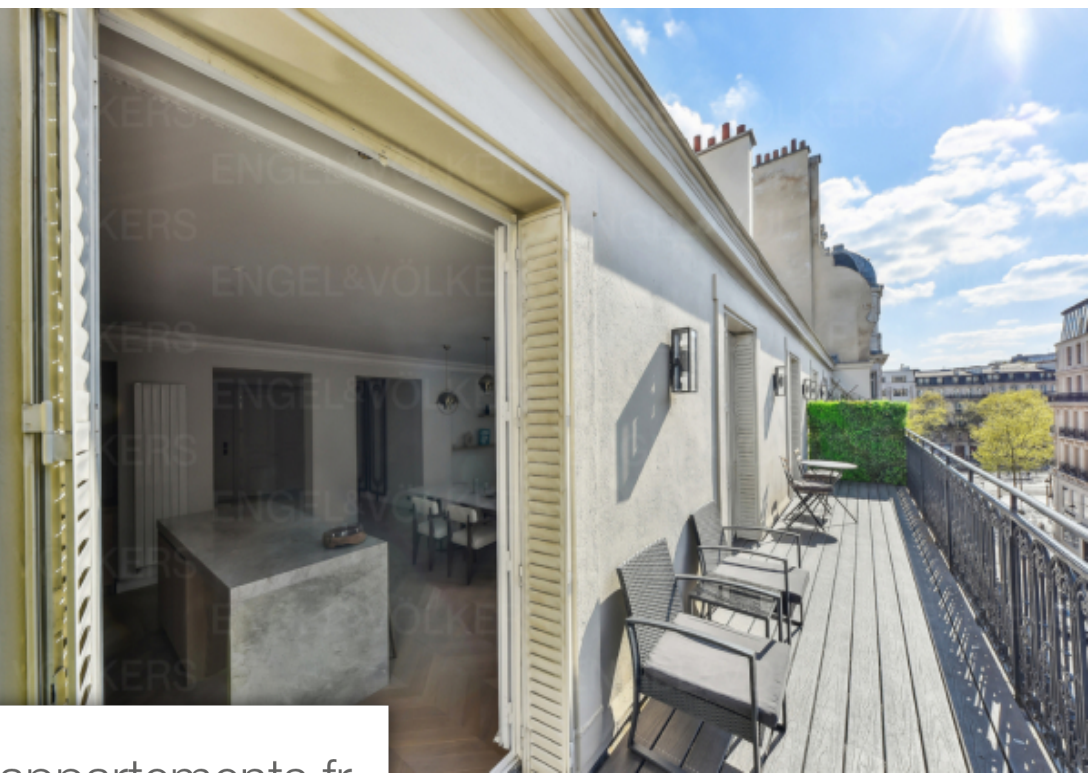

www.maisonsetappartements.fr