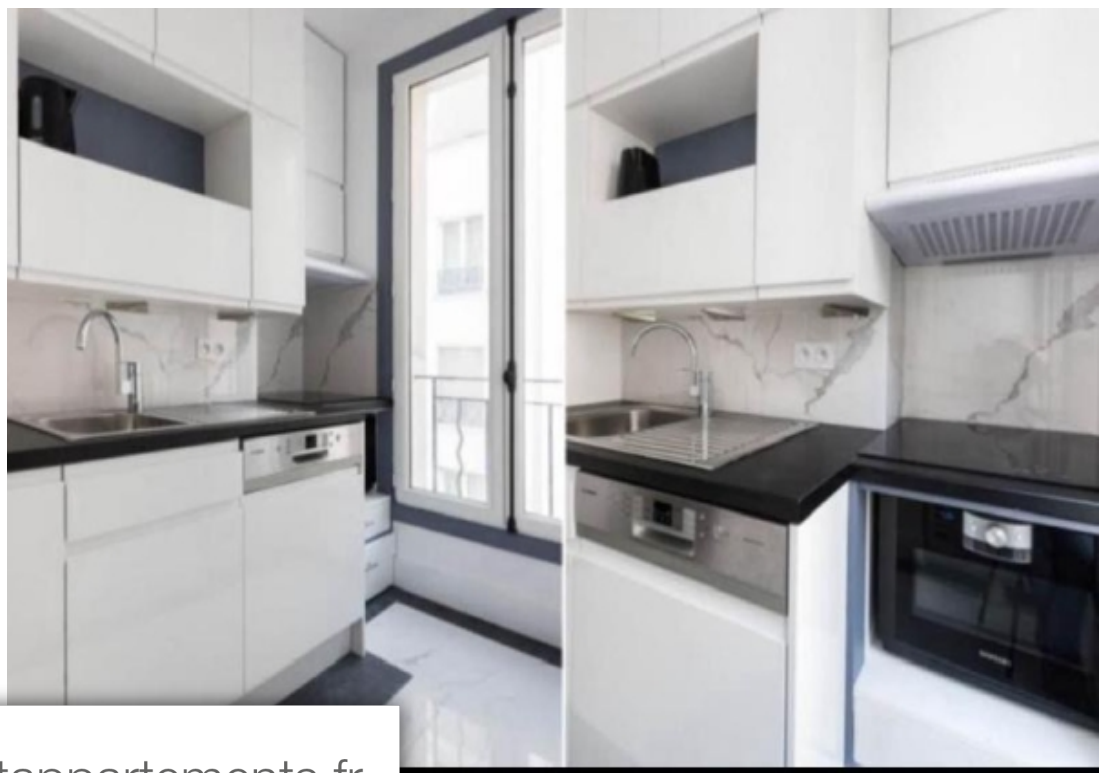

www.maisonsetappartements.fr