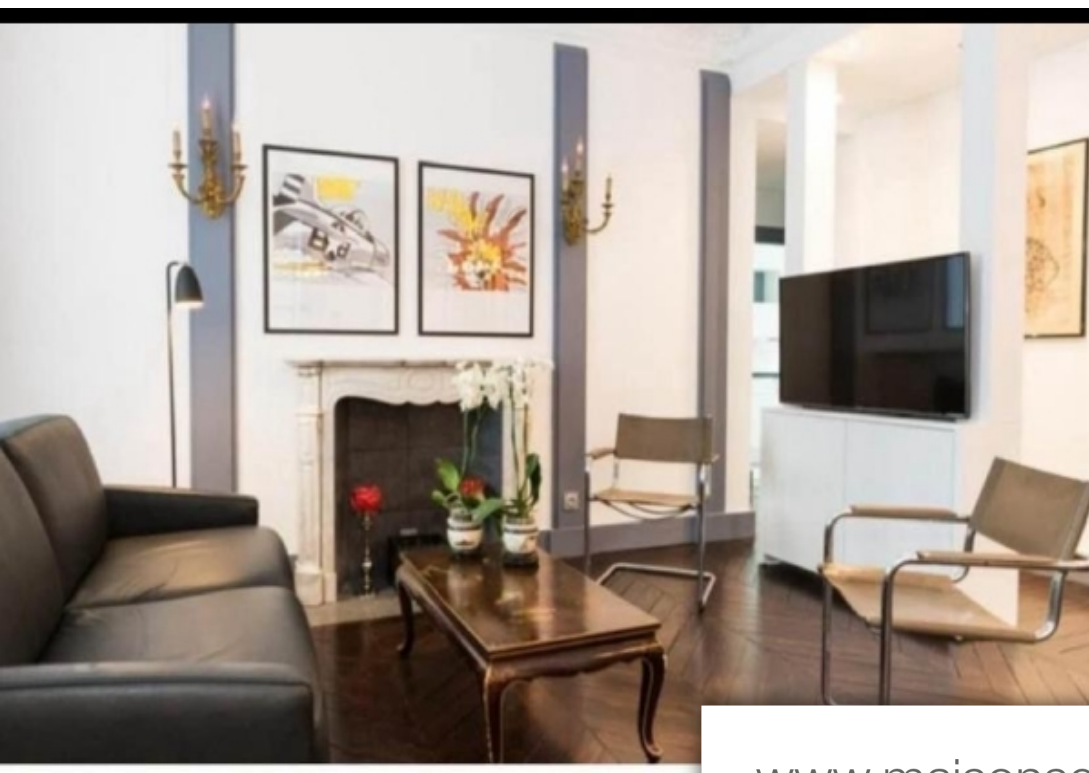

www.maisonsetappartements.fr