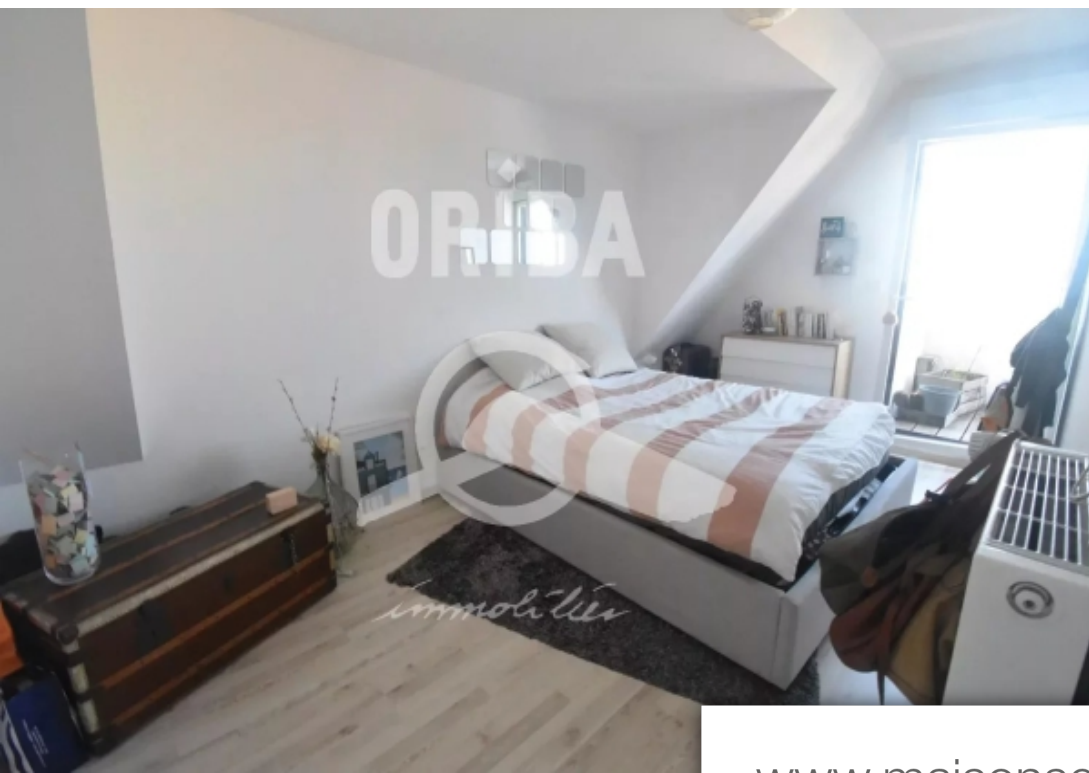

www.maisonsetappartements.fr