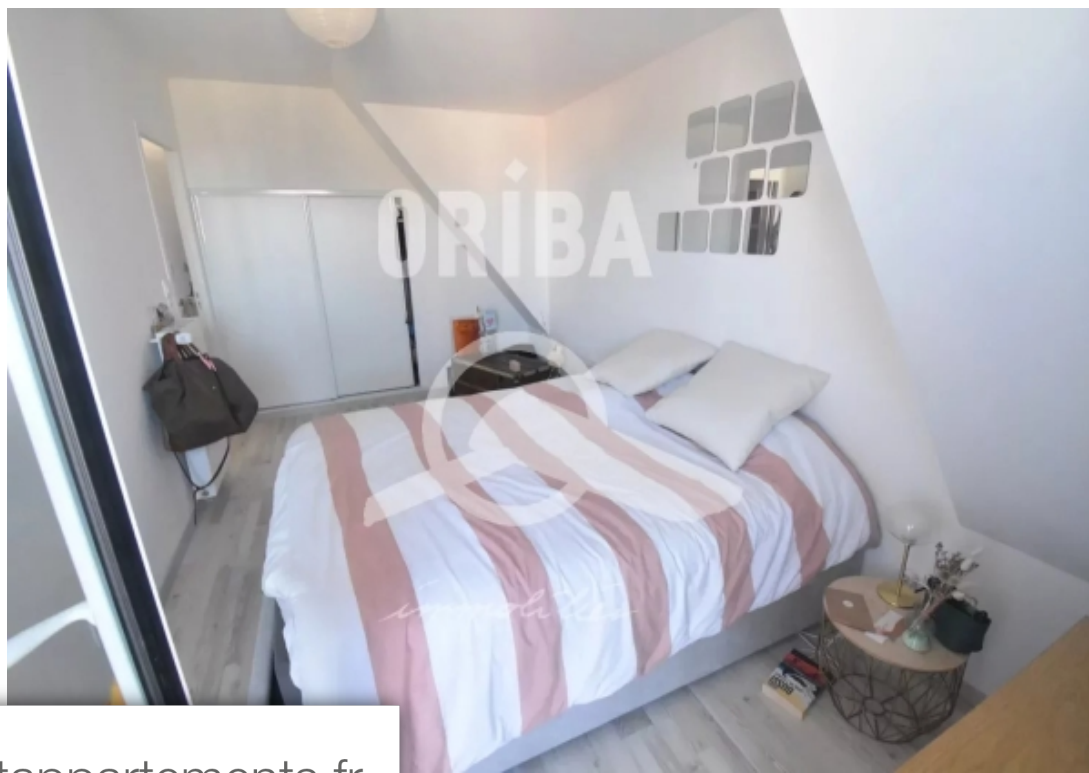

www.maisonsetappartements.fr