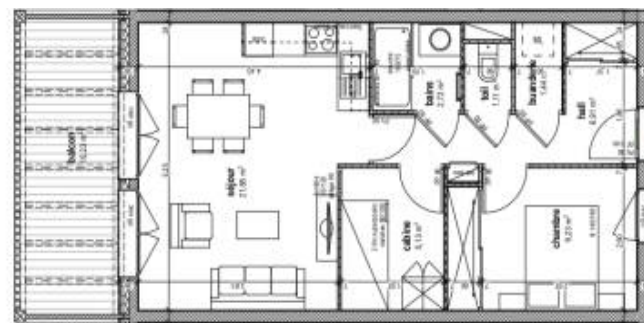

plan échelle 1/100

www.maisonsetappartements.fr

T2 + cabine - Niveau 1	
hall	6,91m²