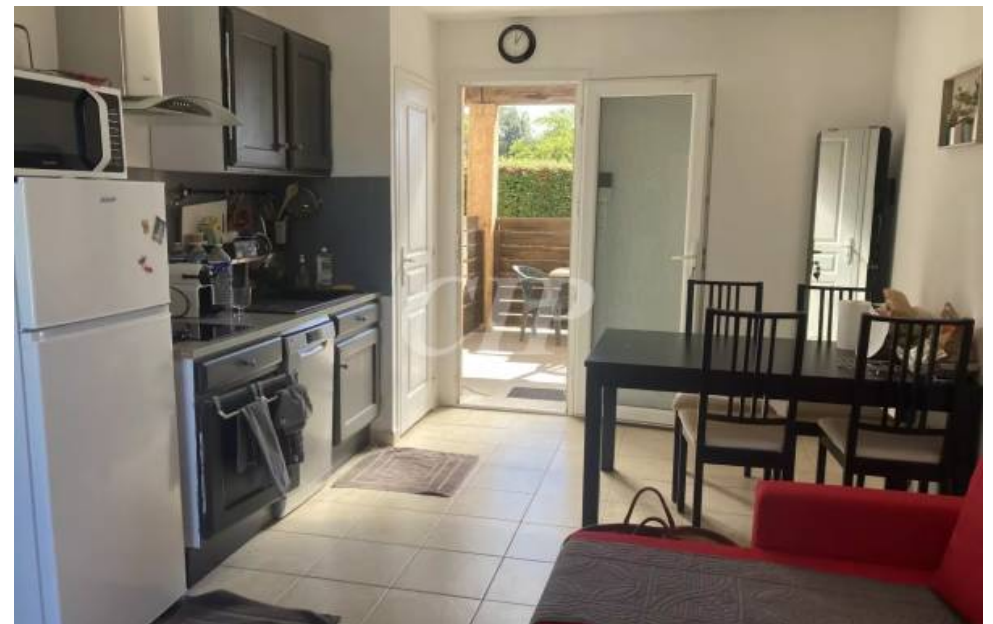

Dans une résidence avec piscine, petite maison mitoyenne d'un Côté de type 3 d'une surface de 37,98 m2 proche du village de regusse. Elle se compose d'un séjour avec cuisine ouverte donnant sur deux terrasses de 19,57 m2 et de 6,24 m2, deux chambres, d'une salle d'eau et d'un w. C. Un petit jardin de 30 m2 environ ainsi que de deux places de stationnement.

CIP/SARL CONSULTING IMMOBILIERE PACA

Galerie Casino Barneoud - 13170 LES PENNES-MIRABEAU

[Contacter l'agence](#)

[Voir tous les biens de cette agence](#)