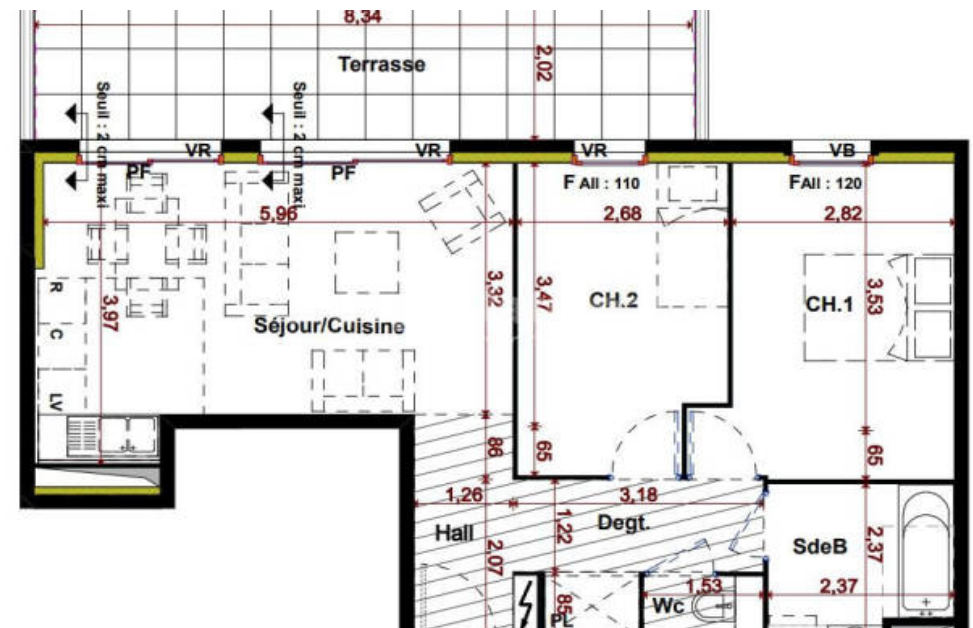

AT HOME IMMOBILIER

3 Place Auguste Baret - 13790 CHATEAUNEUF-LE-ROUGE

[Contacter l'agence](#)

[Voir tous les biens de cette agence](#)