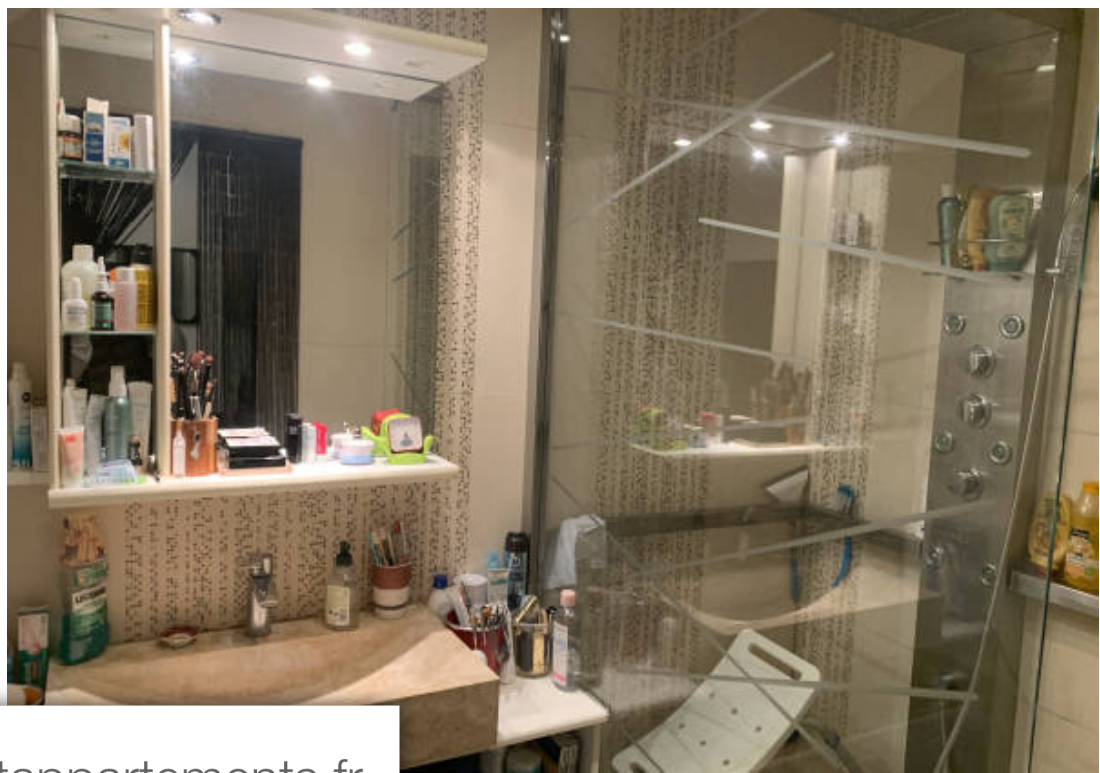

www.maisonsetappartements.fr