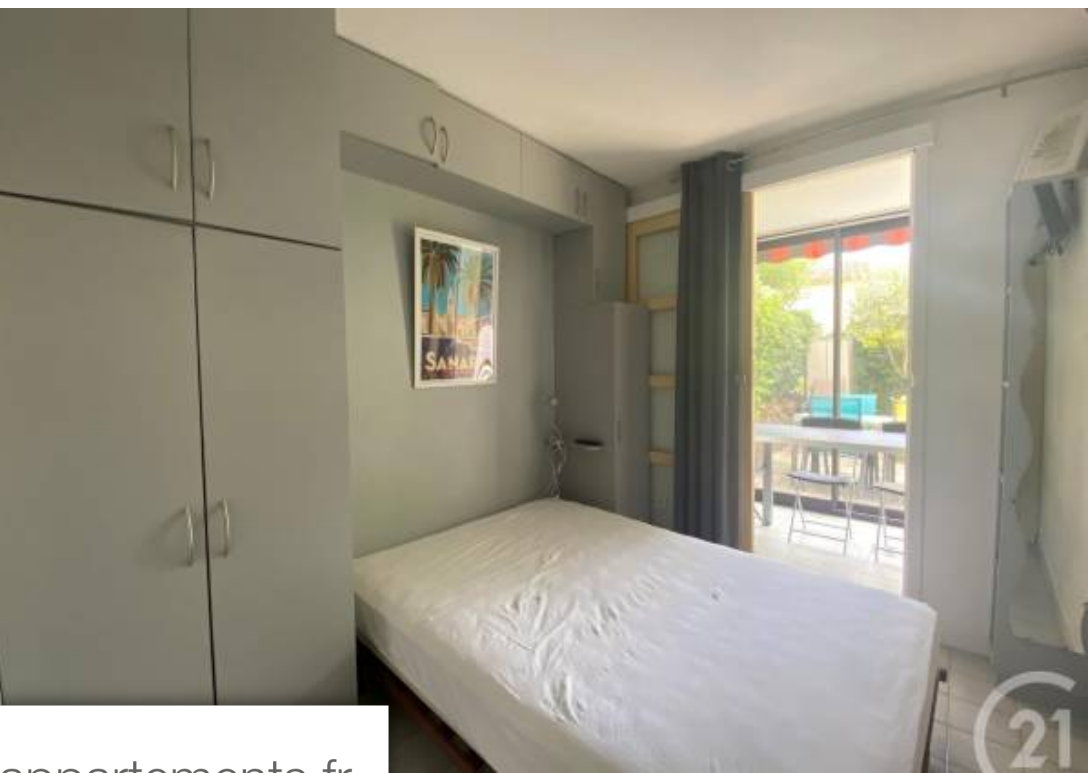

www.maisonsetappartements.fr