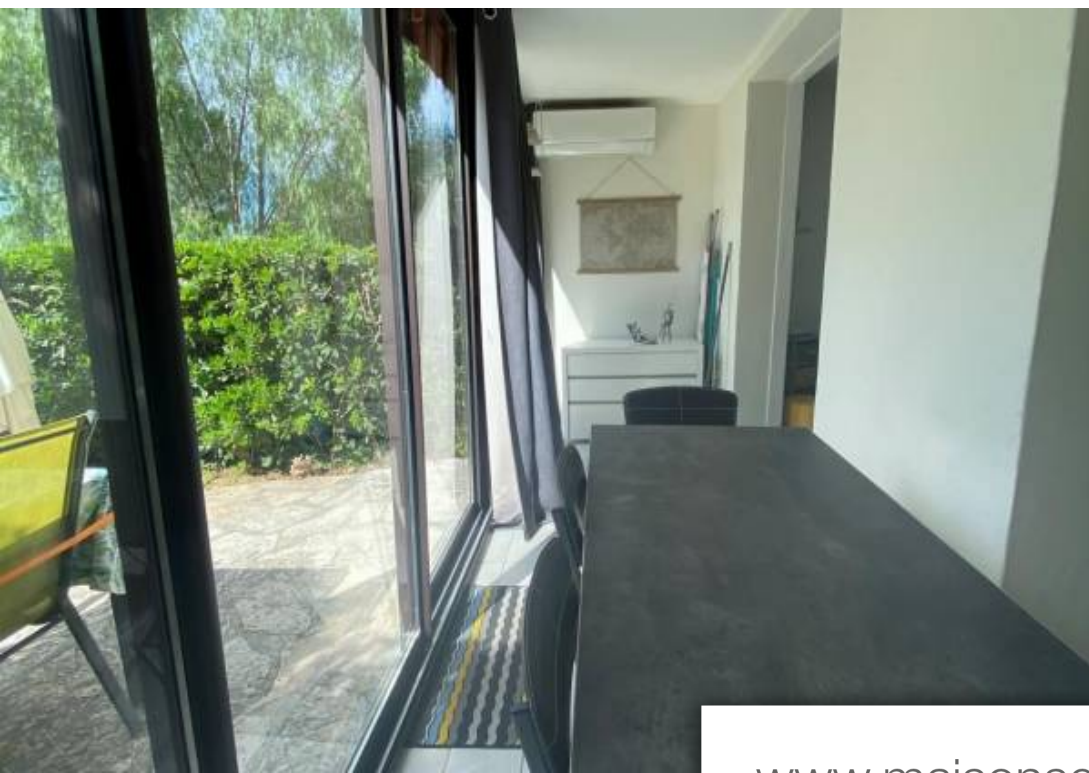

www.maisonsetappartements.fr