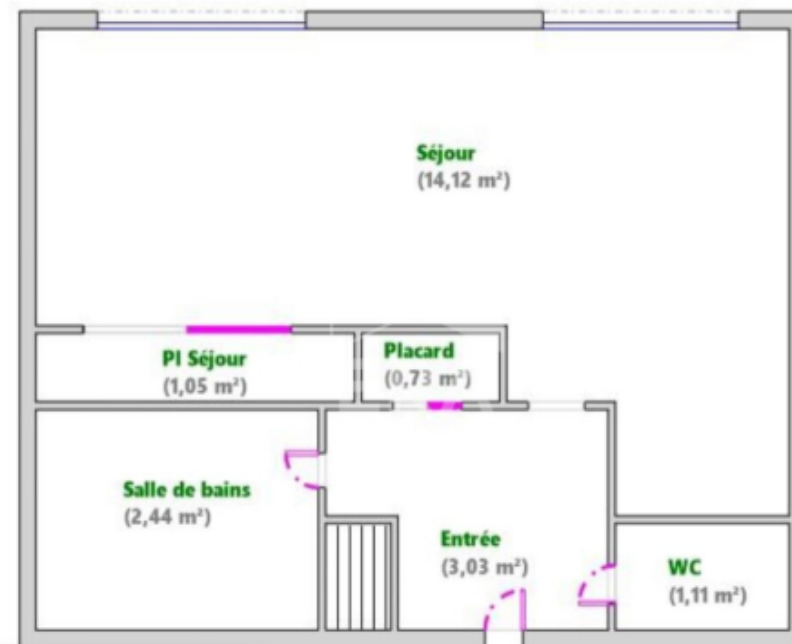

www.maisonsetappartements.fr