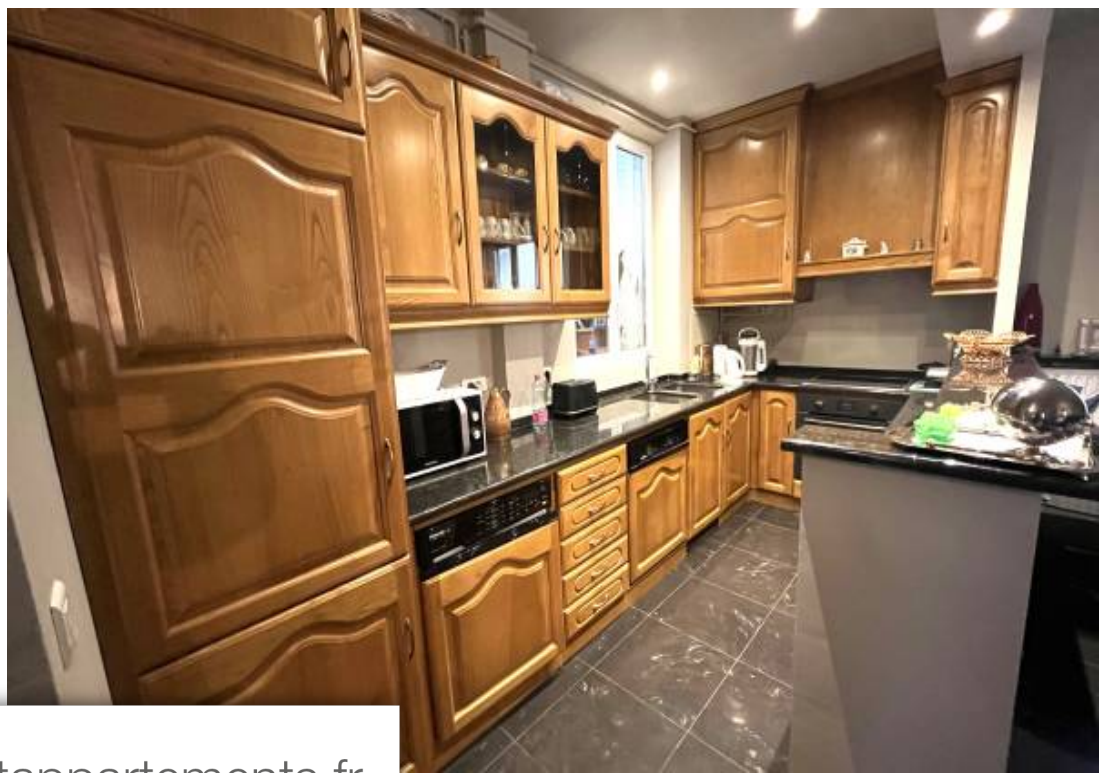

www.maisonsetappartements.fr

Performance énergétique et climatique