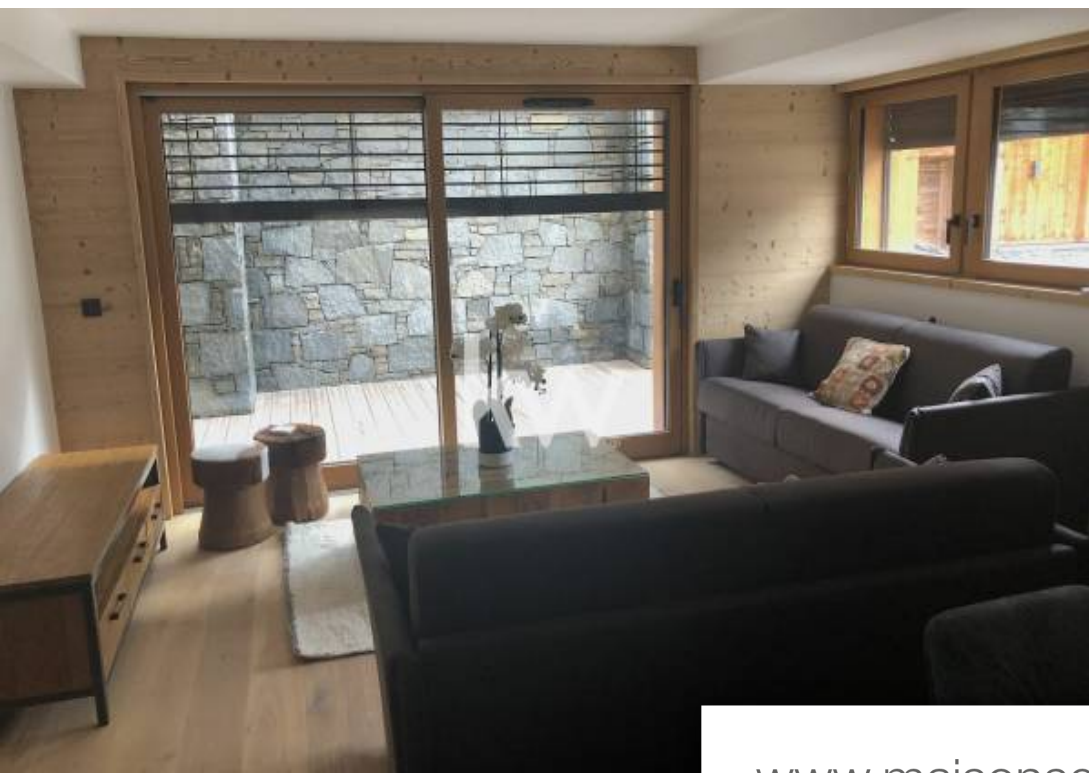

www.maisonsetappartements.fr